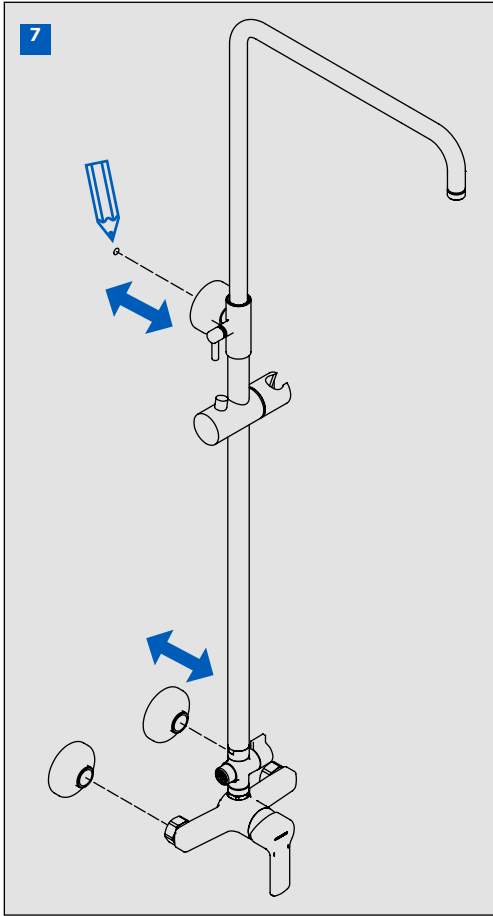

**INSTRUCCIONES DE MONTAJE COLUMNA
MONOMANDO EXTENSIBLE CON KIT**
SINGLE LEVER EXTENSIBLE COLUMN
WITH KIT ASSEMBLING INSTRUCTIONS

IG25002-00

CONDICIONES DE SERVICIO DE LA INSTALACIÓN
INSTALLATION WORKING CONDITIONS

LIMPIEZA / CLEANING

SIMBOLOS / SYMBOLS

	Sentido de giro / Turning direction		Destornillador / Screwdriver
	Fijar con la mano / Fix by hand		Llave Allen 2,5 / Allen 2,5 key
	Fijar con una herramienta / Fix by tool		Cinta de teflón / Teflon tape
	Taladro / Drill		Nivel / Level