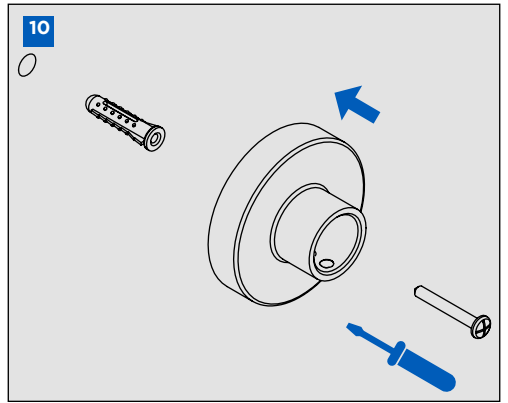

**INSTRUCCIONES DE MONTAJE COLUMNA
MONOMANDO EXTENSIBLE CON KIT**
SINGLE LEVER EXTENSIBLE COLUMN
WITH KIT ASSEMBLING INSTRUCTIONS

IG25002-00

CONDICIONES DE SERVICIO DE LA INSTALACIÓN
INSTALLATION WORKING CONDITIONS

LIMPIEZA / CLEANING

SIMBOLOS / SYMBOLS

	Sentido de giro / Turning direction		Destornillador / Screwdriver
	Fijar con la mano / Fix by hand		Llave Allen 2,5 / Allen 2,5 key
	Fijar con una herramienta / Fix by tool		Cinta de teflón / Teflon tape
	Taladro / Drill		Nivel / Level