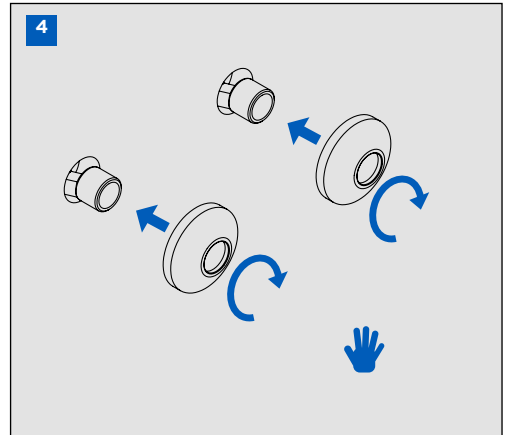

**INSTRUCCIONES DE MONTAJE COLUMNA
MONOMANDO EXTENSIBLE CON KIT**
SINGLE LEVER EXTENSIBLE COLUMN
WITH KIT ASSEMBLING INSTRUCTIONS

IG25002-00

CONDICIONES DE SERVICIO DE LA INSTALACIÓN
INSTALLATION WORKING CONDITIONS

LIMPIEZA / CLEANING

SIMBOLOS / SYMBOLS

	Sentido de giro / Turning direction		Destornillador / Screwdriver
	Fijar con la mano / Fix by hand		Llave Allen 2,5 / Allen 2,5 key
	Fijar con una herramienta / Fix by tool		Cinta de teflón / Teflon tape
	Taladro / Drill		Nivel / Level