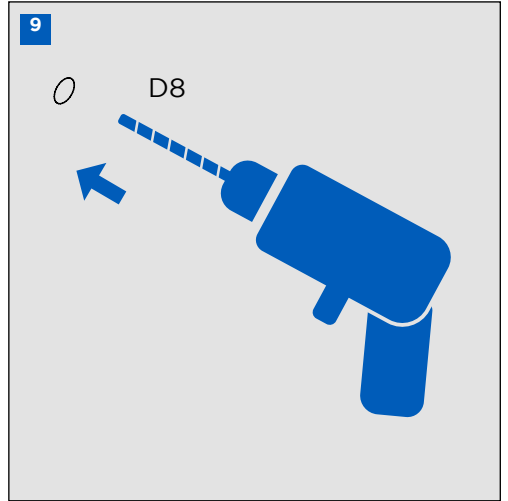

**INSTRUCCIONES DE MONTAJE COLUMNA
MONOMANDO EXTENSIBLE CON KIT**
SINGLE LEVER EXTENSIBLE COLUMN
WITH KIT ASSEMBLING INSTRUCTIONS

IG25002-00

CONDICIONES DE SERVICIO DE LA INSTALACIÓN
INSTALLATION WORKING CONDITIONS

LIMPIEZA / CLEANING

SIMBOLOS / SYMBOLS

	Sentido de giro / Turning direction		Destornillador / Screwdriver
	Fijar con la mano / Fix by hand		Llave Allen 2,5 / Allen 2,5 key
	Fijar con una herramienta / Fix by tool		Cinta de teflón / Teflon tape
	Taladro / Drill		Nivel / Level