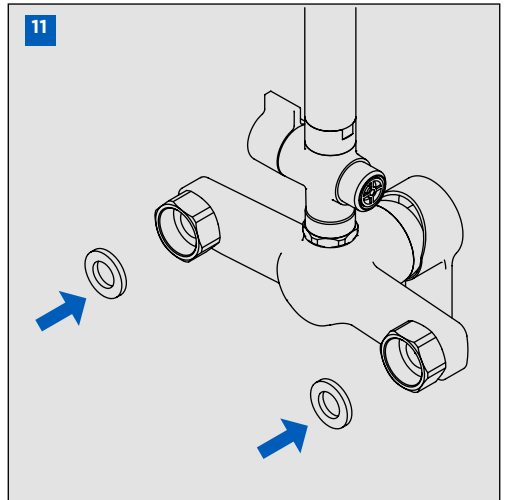

**INSTRUCCIONES DE MONTAJE COLUMNA
MONOMANDO EXTENSIBLE CON KIT**
SINGLE LEVER EXTENSIBLE COLUMN
WITH KIT ASSEMBLING INSTRUCTIONS

IG25002-00

CONDICIONES DE SERVICIO DE LA INSTALACIÓN
INSTALLATION WORKING CONDITIONS

LIMPIEZA / CLEANING

SIMBOLOS / SYMBOLS

	Sentido de giro / Turning direction		Destornillador / Screwdriver
	Fijar con la mano / Fix by hand		Llave Allen 2,5 / Allen 2,5 key
	Fijar con una herramienta / Fix by tool		Cinta de teflón / Teflon tape
	Taladro / Drill		Nivel / Level