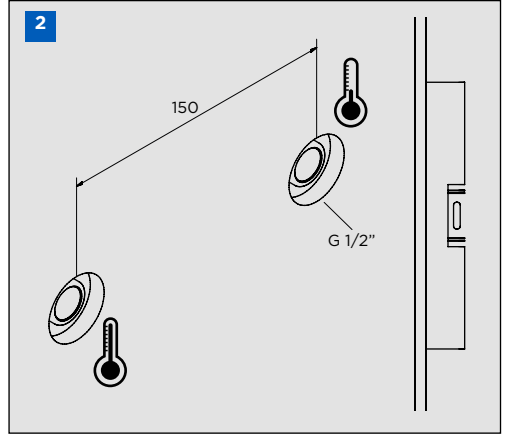

**INSTRUCCIONES DE MONTAJE COLUMNA
MONOMANDO EXTENSIBLE CON KIT**
SINGLE LEVER EXTENSIBLE COLUMN
WITH KIT ASSEMBLING INSTRUCTIONS

IG25002-00

CONDICIONES DE SERVICIO DE LA INSTALACIÓN
INSTALLATION WORKING CONDITIONS

LIMPIEZA / CLEANING

SIMBOLOS / SYMBOLS

	Sentido de giro / Turning direction		Destornillador / Screwdriver
	Fijar con la mano / Fix by hand		Llave Allen 2,5 / Allen 2,5 key
	Fijar con una herramienta / Fix by tool		Cinta de teflón / Teflon tape
	Taladro / Drill		Nivel / Level