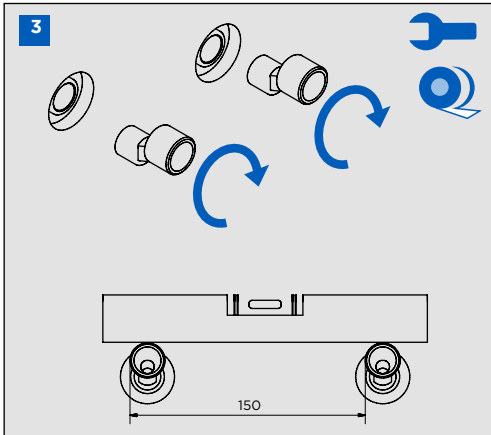

**INSTRUCCIONES DE MONTAJE COLUMNA
MONOMANDO EXTENSIBLE CON KIT**
SINGLE LEVER EXTENSIBLE COLUMN
WITH KIT ASSEMBLING INSTRUCTIONS

IG25002-00

CONDICIONES DE SERVICIO DE LA INSTALACIÓN
INSTALLATION WORKING CONDITIONS

LIMPIEZA / CLEANING

SIMBOLOS / SYMBOLS

	Sentido de giro / Turning direction		Destornillador / Screwdriver
	Fijar con la mano / Fix by hand		Llave Allen 2,5 / Allen 2,5 key
	Fijar con una herramienta / Fix by tool		Cinta de teflón / Teflon tape
	Taladro / Drill		Nivel / Level