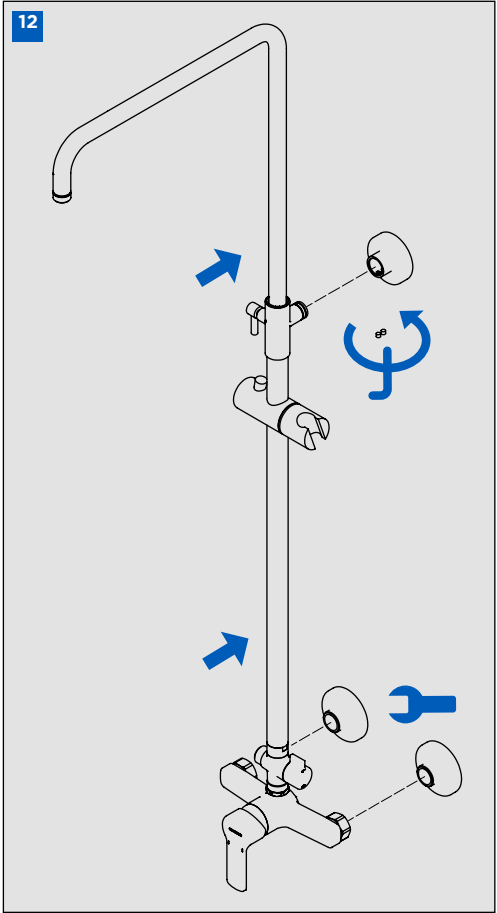

**INSTRUCCIONES DE MONTAJE COLUMNA
MONOMANDO EXTENSIBLE CON KIT**
SINGLE LEVER EXTENSIBLE COLUMN
WITH KIT ASSEMBLING INSTRUCTIONS

IG25002-00

CONDICIONES DE SERVICIO DE LA INSTALACIÓN
INSTALLATION WORKING CONDITIONS

LIMPIEZA / CLEANING

SIMBOLOS / SYMBOLS

	Sentido de giro / Turning direction		Destornillador / Screwdriver
	Fijar con la mano / Fix by hand		Llave Allen 2,5 / Allen 2,5 key
	Fijar con una herramienta / Fix by tool		Cinta de teflón / Teflon tape
	Taladro / Drill		Nivel / Level