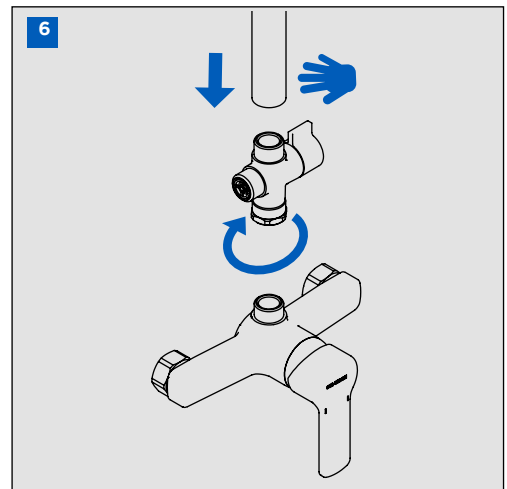

**INSTRUCCIONES DE MONTAJE COLUMNA
MONOMANDO EXTENSIBLE CON KIT**
SINGLE LEVER EXTENSIBLE COLUMN
WITH KIT ASSEMBLING INSTRUCTIONS

IG25002-00

CONDICIONES DE SERVICIO DE LA INSTALACIÓN
INSTALLATION WORKING CONDITIONS

LIMPIEZA / CLEANING

SIMBOLOS / SYMBOLS

	Sentido de giro / Turning direction		Destornillador / Screwdriver
	Fijar con la mano / Fix by hand		Llave Allen 2,5 / Allen 2,5 key
	Fijar con una herramienta / Fix by tool		Cinta de teflón / Teflon tape
	Taladro / Drill		Nivel / Level