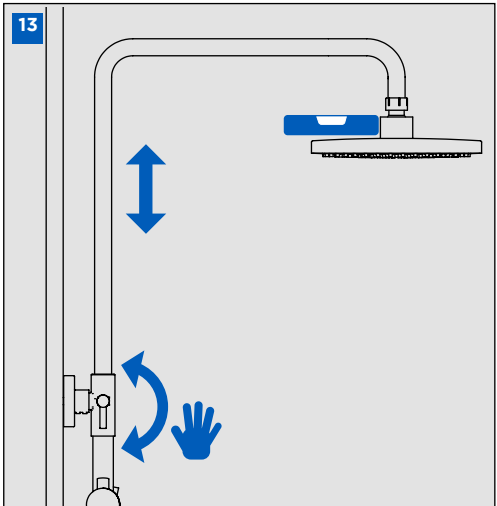

**INSTRUCCIONES DE MONTAJE COLUMNA
MONOMANDO EXTENSIBLE CON KIT**
SINGLE LEVER EXTENSIBLE COLUMN
WITH KIT ASSEMBLING INSTRUCTIONS

IG25002-00

CONDICIONES DE SERVICIO DE LA INSTALACIÓN
INSTALLATION WORKING CONDITIONS

LIMPIEZA / CLEANING

SIMBOLOS / SYMBOLS

	Sentido de giro / Turning direction		Destornillador / Screwdriver
	Fijar con la mano / Fix by hand		Llave Allen 2,5 / Allen 2,5 key
	Fijar con una herramienta / Fix by tool		Cinta de teflón / Teflon tape
	Taladro / Drill		Nivel / Level