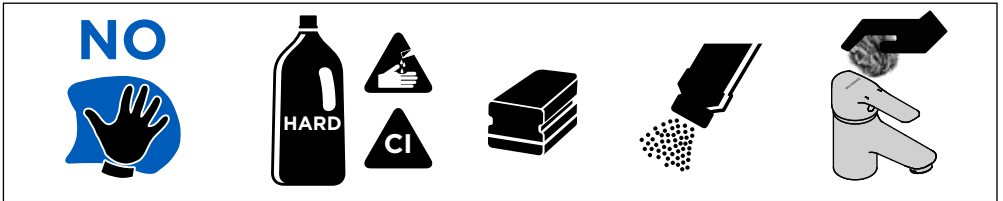

**INSTRUCCIONES DE MONTAJE COLUMNA
MONOMANDO EXTENSIBLE CON KIT**
SINGLE LEVER EXTENSIBLE COLUMN
WITH KIT ASSEMBLING INSTRUCTIONS

IG25002-00

CONDICIONES DE SERVICIO DE LA INSTALACIÓN
INSTALLATION WORKING CONDITIONS

LIMPIEZA / CLEANING

SIMBOLOS / SYMBOLS

	Sentido de giro / Turning direction		Destornillador / Screwdriver
	Fijar con la mano / Fix by hand		Llave Allen 2,5 / Allen 2,5 key
	Fijar con una herramienta / Fix by tool		Cinta de teflón / Teflon tape
	Taladro / Drill		Nivel / Level