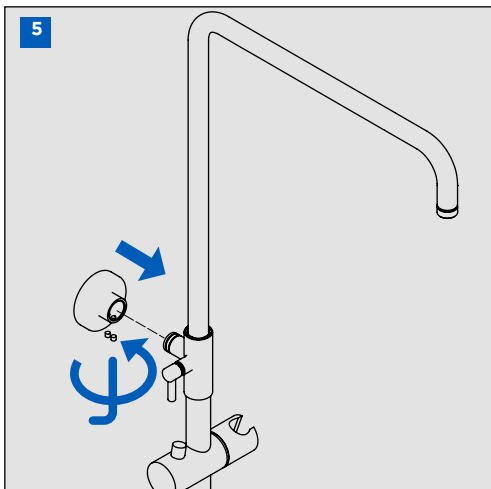

**INSTRUCCIONES DE MONTAJE COLUMNA
MONOMANDO EXTENSIBLE CON KIT**
SINGLE LEVER EXTENSIBLE COLUMN
WITH KIT ASSEMBLING INSTRUCTIONS

IG25002-00

CONDICIONES DE SERVICIO DE LA INSTALACIÓN
INSTALLATION WORKING CONDITIONS

LIMPIEZA / CLEANING

SIMBOLOS / SYMBOLS

	Sentido de giro / Turning direction		Destornillador / Screwdriver
	Fijar con la mano / Fix by hand		Llave Allen 2,5 / Allen 2,5 key
	Fijar con una herramienta / Fix by tool		Cinta de teflón / Teflon tape
	Taladro / Drill		Nivel / Level