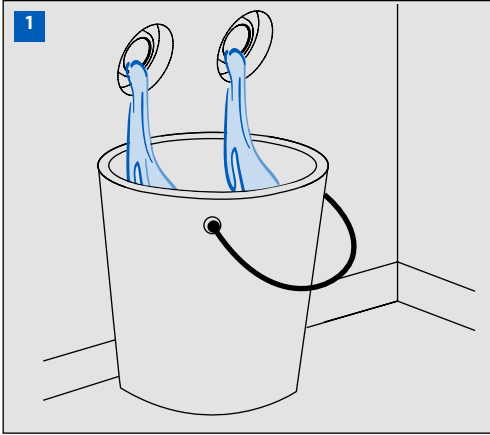

**INSTRUCCIONES DE MONTAJE COLUMNA
MONOMANDO EXTENSIBLE CON KIT**
SINGLE LEVER EXTENSIBLE COLUMN
WITH KIT ASSEMBLING INSTRUCTIONS

IG25002-00

CONDICIONES DE SERVICIO DE LA INSTALACIÓN
INSTALLATION WORKING CONDITIONS

LIMPIEZA / CLEANING

SIMBOLOS / SYMBOLS

	Sentido de giro / Turning direction		Destornillador / Screwdriver
	Fijar con la mano / Fix by hand		Llave Allen 2,5 / Allen 2,5 key
	Fijar con una herramienta / Fix by tool		Cinta de teflón / Teflon tape
	Taladro / Drill		Nivel / Level