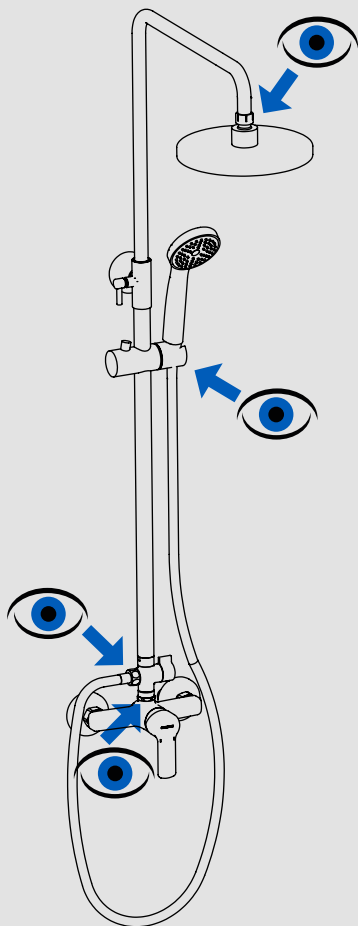

**INSTRUCCIONES DE MONTAJE COLUMNA
MONOMANDO EXTENSIBLE CON KIT**
SINGLE LEVER EXTENSIBLE COLUMN
WITH KIT ASSEMBLING INSTRUCTIONS

IG25002-00

CONDICIONES DE SERVICIO DE LA INSTALACIÓN
INSTALLATION WORKING CONDITIONS

LIMPIEZA / CLEANING

SIMBOLOS / SYMBOLS

	Sentido de giro / Turning direction		Destornillador / Screwdriver
	Fijar con la mano / Fix by hand		Llave Allen 2,5 / Allen 2,5 key
	Fijar con una herramienta / Fix by tool		Cinta de teflón / Teflon tape
	Taladro / Drill		Nivel / Level