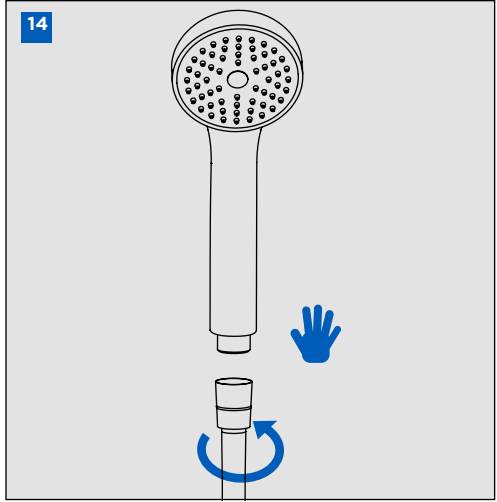

**INSTRUCCIONES DE MONTAJE COLUMNA
MONOMANDO EXTENSIBLE CON KIT**
SINGLE LEVER EXTENSIBLE COLUMN
WITH KIT ASSEMBLING INSTRUCTIONS

IG25002-00

CONDICIONES DE SERVICIO DE LA INSTALACIÓN
INSTALLATION WORKING CONDITIONS

LIMPIEZA / CLEANING

SIMBOLOS / SYMBOLS

	Sentido de giro / Turning direction		Destornillador / Screwdriver
	Fijar con la mano / Fix by hand		Llave Allen 2,5 / Allen 2,5 key
	Fijar con una herramienta / Fix by tool		Cinta de teflón / Teflon tape
	Taladro / Drill		Nivel / Level