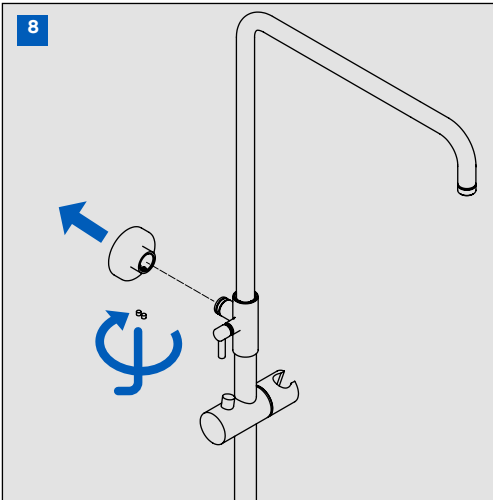

**INSTRUCCIONES DE MONTAJE COLUMNA
MONOMANDO EXTENSIBLE CON KIT**
SINGLE LEVER EXTENSIBLE COLUMN
WITH KIT ASSEMBLING INSTRUCTIONS

IG25002-00

CONDICIONES DE SERVICIO DE LA INSTALACIÓN
INSTALLATION WORKING CONDITIONS

LIMPIEZA / CLEANING

SIMBOLOS / SYMBOLS

	Sentido de giro / Turning direction		Destornillador / Screwdriver
	Fijar con la mano / Fix by hand		Llave Allen 2,5 / Allen 2,5 key
	Fijar con una herramienta / Fix by tool		Cinta de teflón / Teflon tape
	Taladro / Drill		Nivel / Level