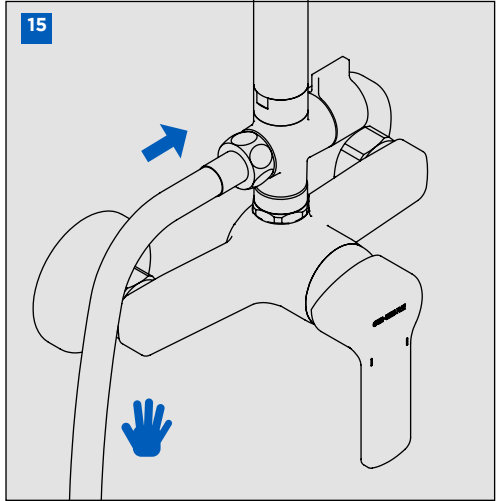

**INSTRUCCIONES DE MONTAJE COLUMNA
MONOMANDO EXTENSIBLE CON KIT**
SINGLE LEVER EXTENSIBLE COLUMN
WITH KIT ASSEMBLING INSTRUCTIONS

IG25002-00

CONDICIONES DE SERVICIO DE LA INSTALACIÓN
INSTALLATION WORKING CONDITIONS

LIMPIEZA / CLEANING

SIMBOLOS / SYMBOLS

	Sentido de giro / Turning direction		Destornillador / Screwdriver
	Fijar con la mano / Fix by hand		Llave Allen 2,5 / Allen 2,5 key
	Fijar con una herramienta / Fix by tool		Cinta de teflón / Teflon tape
	Taladro / Drill		Nivel / Level