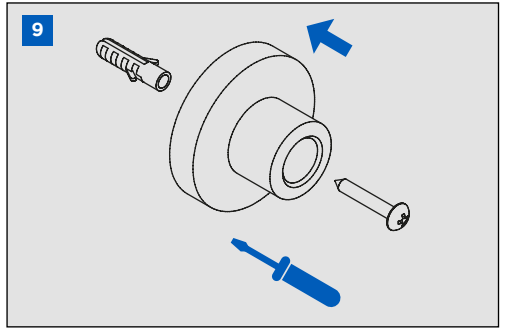

INSTRUCCIONES DE MONTAJE DE COLUMNAS
COLUMN ASSEMBLING INSTRUCTIONS

IG17002-01

CONDICIONES DE SERVICIO DE LA INSTALACIÓN
INSTALLATION WORKING CONDITIONS

LIMPIEZA / CLEANING

SÍMBOLOS / SYMBOLS

	Sentido de giro / Turning direction
	Fijar con la mano / Fix by hand
	Lápiz / Pencil
	Nivel / Level

	Destornillador / Screwdriver
	Llave Allen 2,5 / Allen 2,5 key
	Taladro / Drill

GENEBRE

Edificio Genebre. Av. Joan Carles I, 46-48 - 08908 L'Hospitalet de Llobregat - Barcelona (Spain)
 Tel.: +34 902 504 203