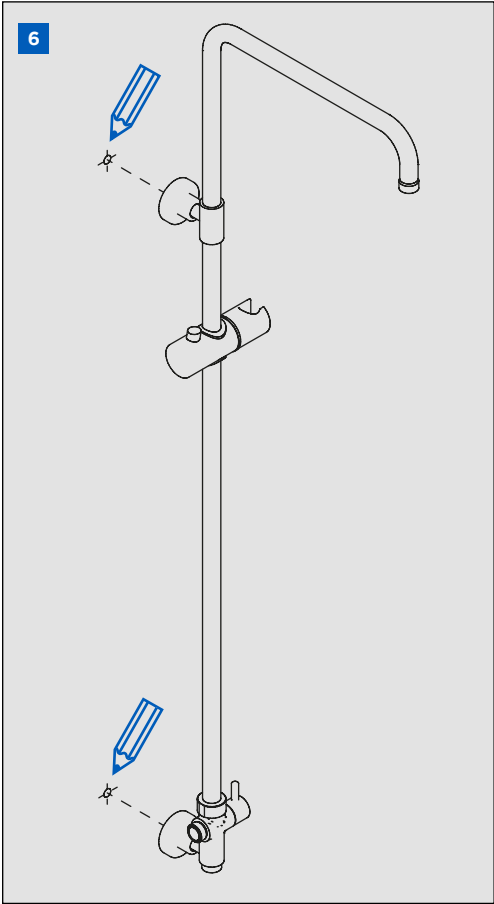

INSTRUCCIONES DE MONTAJE DE COLUMNAS
COLUMN ASSEMBLING INSTRUCTIONS

IG17002-01

CONDICIONES DE SERVICIO DE LA INSTALACIÓN
INSTALLATION WORKING CONDITIONS

LIMPIEZA / CLEANING

SÍMBOLOS / SYMBOLS

	Sentido de giro / Turning direction
	Fijar con la mano / Fix by hand
	Lápiz / Pencil
	Nivel / Level

	Destornillador / Screwdriver
	Llave Allen 2,5 / Allen 2,5 key
	Taladro / Drill

GENEBRE

Edificio Genebre. Av. Joan Carles I, 46-48 - 08908 L'Hospitalet de Llobregat - Barcelona (Spain)
 Tel.: +34 902 504 203