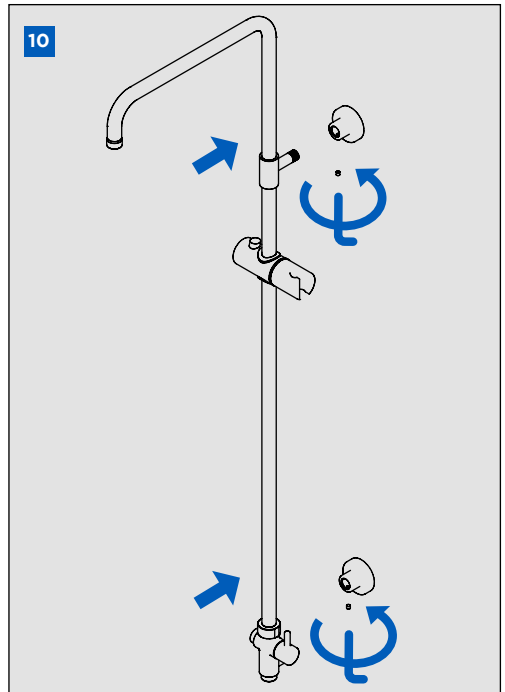

INSTRUCCIONES DE MONTAJE DE COLUMNAS
COLUMN ASSEMBLING INSTRUCTIONS

IG17002-01

CONDICIONES DE SERVICIO DE LA INSTALACIÓN
INSTALLATION WORKING CONDITIONS

LIMPIEZA / CLEANING

SÍMBOLOS / SYMBOLS

	Sentido de giro / Turning direction
	Fijar con la mano / Fix by hand
	Lápiz / Pencil
	Nivel / Level

	Destornillador / Screwdriver
	Llave Allen 2,5 / Allen 2,5 key
	Taladro / Drill

GENEBRE

Edificio Genebre. Av. Joan Carles I, 46-48 - 08908 L'Hospitalet de Llobregat - Barcelona (Spain)
 Tel.: +34 902 504 203