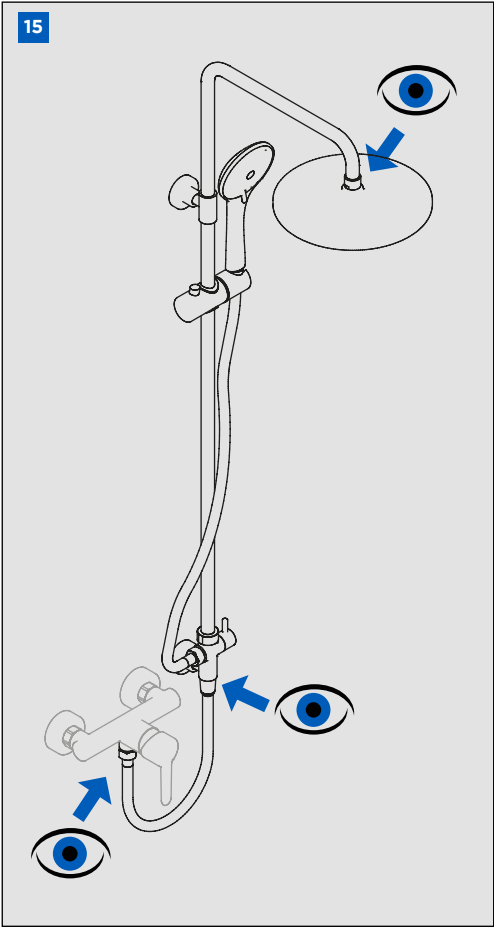

INSTRUCCIONES DE MONTAJE DE COLUMNAS
COLUMN ASSEMBLING INSTRUCTIONS

IG17002-01

CONDICIONES DE SERVICIO DE LA INSTALACIÓN
INSTALLATION WORKING CONDITIONS

LIMPIEZA / CLEANING

SÍMBOLOS / SYMBOLS

	Sentido de giro / Turning direction
	Fijar con la mano / Fix by hand
	Lápiz / Pencil
	Nivel / Level

	Destornillador / Screwdriver
	Llave Allen 2,5 / Allen 2,5 key
	Taladro / Drill

GENEBRE

Edificio Genebre. Av. Joan Carles I, 46-48 - 08908 L'Hospitalet de Llobregat - Barcelona (Spain)
 Tel.: +34 902 504 203