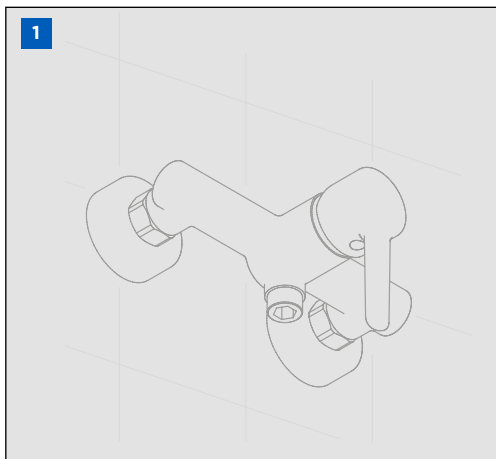

INSTRUCCIONES DE MONTAJE DE COLUMNAS
COLUMN ASSEMBLING INSTRUCTIONS

IG17002-01

CONDICIONES DE SERVICIO DE LA INSTALACIÓN
INSTALLATION WORKING CONDITIONS

LIMPIEZA / CLEANING

SÍMBOLOS / SYMBOLS

	Sentido de giro / Turning direction
	Fijar con la mano / Fix by hand
	Lápiz / Pencil
	Nivel / Level

	Destornillador / Screwdriver
	Llave Allen 2,5 / Allen 2,5 key
	Taladro / Drill

GENEBRE

Edificio Genebre. Av. Joan Carles I, 46-48 - 08908 L'Hospitalet de Llobregat - Barcelona (Spain)
 Tel.: +34 902 504 203