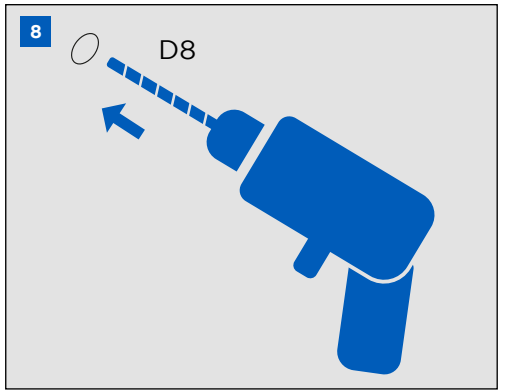

INSTRUCCIONES DE MONTAJE DE COLUMNAS
COLUMN ASSEMBLING INSTRUCTIONS

IG17002-01

CONDICIONES DE SERVICIO DE LA INSTALACIÓN
INSTALLATION WORKING CONDITIONS

LIMPIEZA / CLEANING

SÍMBOLOS / SYMBOLS

	Sentido de giro / Turning direction
	Fijar con la mano / Fix by hand
	Lápiz / Pencil
	Nivel / Level

	Destornillador / Screwdriver
	Llave Allen 2,5 / Allen 2,5 key
	Taladro / Drill

GENEBRE

Edificio Genebre. Av. Joan Carles I, 46-48 - 08908 L'Hospitalet de Llobregat - Barcelona (Spain)
 Tel.: +34 902 504 203