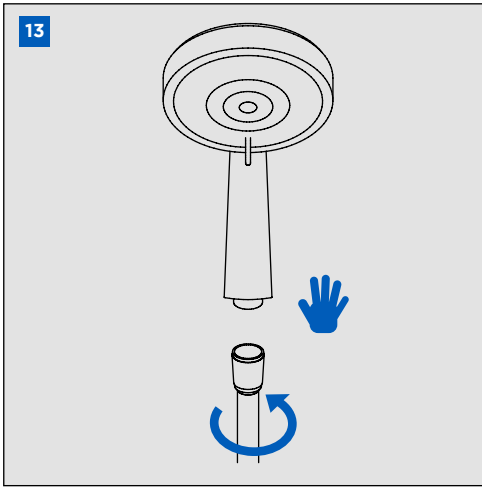

INSTRUCCIONES DE MONTAJE DE COLUMNAS
COLUMN ASSEMBLING INSTRUCTIONS

IG17002-01

CONDICIONES DE SERVICIO DE LA INSTALACIÓN
INSTALLATION WORKING CONDITIONS

LIMPIEZA / CLEANING

SÍMBOLOS / SYMBOLS

	Sentido de giro / Turning direction
	Fijar con la mano / Fix by hand
	Lápiz / Pencil
	Nivel / Level

	Destornillador / Screwdriver
	Llave Allen 2,5 / Allen 2,5 key
	Taladro / Drill

GENEBRE

Edificio Genebre. Av. Joan Carles I, 46-48 - 08908 L'Hospitalet de Llobregat - Barcelona (Spain)
 Tel.: +34 902 504 203