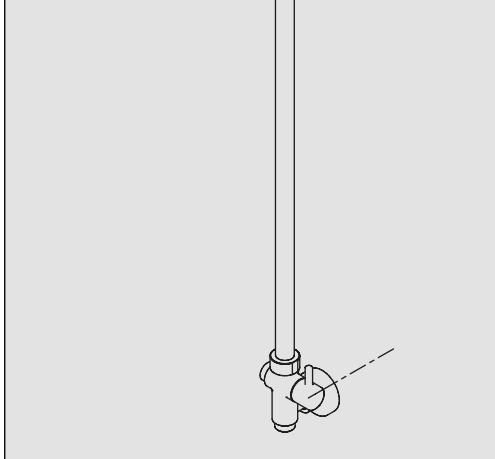

INSTRUCCIONES DE MONTAJE DE COLUMNAS
COLUMN ASSEMBLING INSTRUCTIONS

IG17002-01

CONDICIONES DE SERVICIO DE LA INSTALACIÓN
INSTALLATION WORKING CONDITIONS

LIMPIEZA / CLEANING

SÍMBOLOS / SYMBOLS

	Sentido de giro / Turning direction
	Fijar con la mano / Fix by hand
	Lápiz / Pencil
	Nivel / Level

	Destornillador / Screwdriver
	Llave Allen 2,5 / Allen 2,5 key
	Taladro / Drill

GENEBRE

Edificio Genebre. Av. Joan Carles I, 46-48 - 08908 L'Hospitalet de Llobregat - Barcelona (Spain)
 Tel.: +34 902 504 203