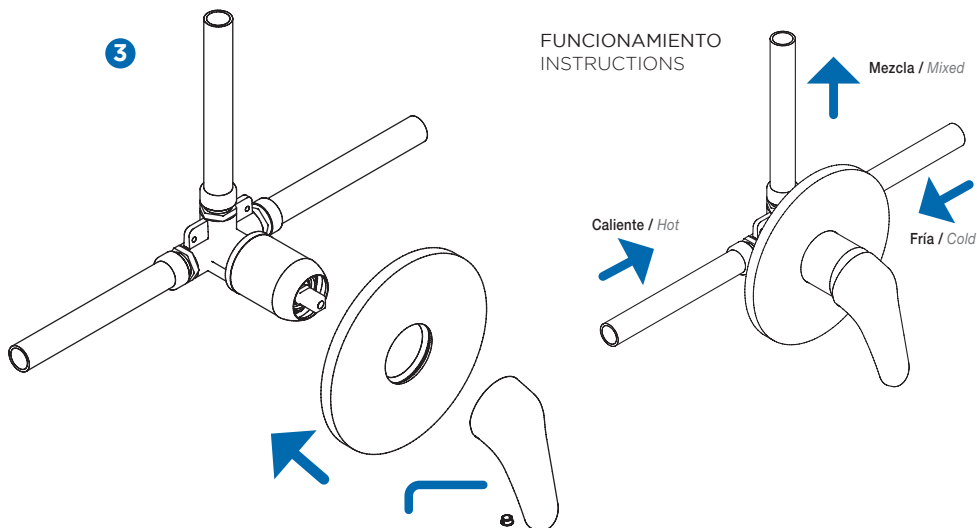

DUCHA EMPOTRADA MONOMANDO

SINGLE HANDLE BUILT-IN SHOWER

INSTALACIÓN Y MANTENIMIENTO / INSTALLATION & MAINTENANCE

IG16008 01

Precaución: ANTES de realizar el montaje asegúrese de que los elementos de corte, válvula de escuadra o llave de paso, están en la posición "CERRADO" para evitar inundaciones, y que no haya suciedad ni cuerpos extraños en las conexiones o en las tomas.

Caution: Before assembling the product, make sure that the stop cock, square valve or flow valve is "CLOSED", and make sure that there aren't foreign bodies in the water supply connections.

GENEBRE

www.genebre.es

CONDICIONES DE SERVICIO DE LA INSTALACIÓN
INSTALLATION WORKING CONDITIONS

LIMPIEZA / CLEANING

SÍMBOLOS / SYMBOLS

	Fijar con una herramienta / Fix by tool
	Cinta de teflón / Teflon tape

	Llave Allen 2,5 / Allen 2,5 key
---	---------------------------------