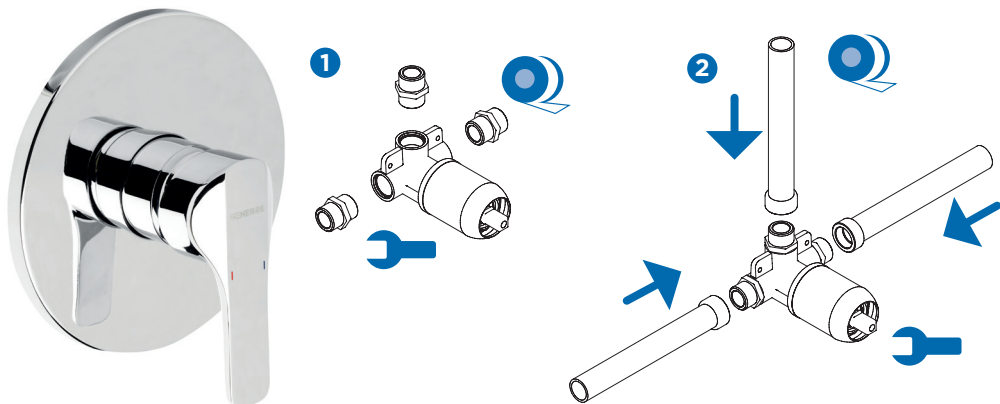

DUCHA EMPOTRADA MONOMANDO

SINGLE HANDLE BUILT-IN SHOWER

INSTALACIÓN Y MANTENIMIENTO / INSTALLATION & MAINTENANCE

IG16008 01

Precaución: ANTES de realizar el montaje asegúrese de que los elementos de corte, válvula de escuadra o llave de paso, están en la posición "CERRADO" para evitar inundaciones, y que no haya suciedad ni cuerpos extraños en las conexiones o en las tomas.

Caution: Before assembling the product, make sure that the stop cock, square valve or flow valve is "CLOSED", and make sure that there aren't foreign bodies in the water supply connections.

GENEBRE

www.genebre.es

CONDICIONES DE SERVICIO DE LA INSTALACIÓN
INSTALLATION WORKING CONDITIONS

LIMPIEZA / CLEANING

SÍMBOLOS / SYMBOLS

	Fijar con una herramienta / Fix by tool
	Cinta de teflón / Teflon tape

	Llave Allen 2,5 / Allen 2,5 key
---	---------------------------------