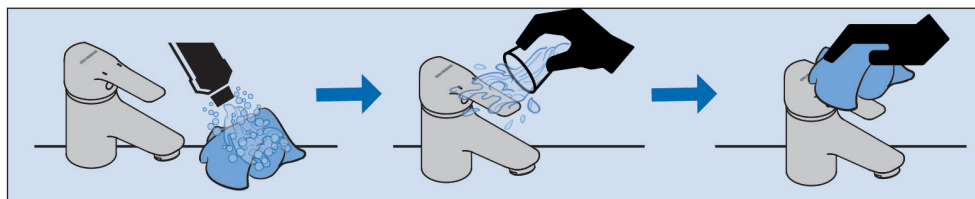

DUCHA EMPOTRADA MONOMANDO

SINGLE HANDLE BUILT-IN SHOWER

INSTALACIÓN Y MANTENIMIENTO / INSTALLATION & MAINTENANCE

IG16008 01

Precaución: ANTES de realizar el montaje asegúrese de que los elementos de corte, válvula de escuadra o llave de paso, están en la posición "CERRADO" para evitar inundaciones, y que no haya suciedad ni cuerpos extraños en las conexiones o en las tomas.

Caution: Before assembling the product, make sure that the stop cock, square valve or flow valve is "CLOSED", and make sure that there aren't foreign bodies in the water supply connections.

GENEBRE

www.genebre.es

CONDICIONES DE SERVICIO DE LA INSTALACIÓN
INSTALLATION WORKING CONDITIONS

LIMPIEZA / CLEANING

SÍMBOLOS / SYMBOLS

	Fijar con una herramienta / Fix by tool
	Cinta de teflón / Teflon tape

	Llave Allen 2,5 / Allen 2,5 key
---	---------------------------------