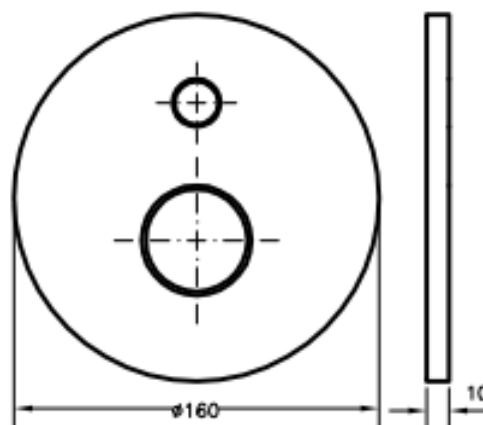

PS116 PLACA REDONDA BAÑO - DUCHA CARTUCHO Ø40 **PS116 CHROMED Ø40 CARTRIDGE BATH-SHOWER ROUND PLATE**

Características

- 1) Placa realizada en latón según UNE-EN 1982.
- 2) Juntas realizadas en EPDM.
- 3) Cromada según EN 248

Features

- 1) Body and plate made in brass according to UNE-EN 1982.
- 2) Joints made in EPDM
- 3) Chromed according to EN 248.