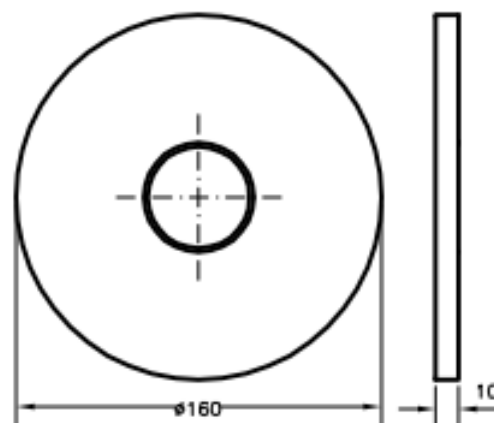

PS115 PLACA REDONDA DUCHA CARTUCHO Ø40 **PS115 CHROMED Ø40 CARTRIDGE SHOWER ROUND PLATE**

Características

- 1) Placa realizada en latón según UNE-EN 1982.
- 2) Juntas realizadas en EPDM.
- 3) Cromada según EN 248

Features

- 1) Body and plate made in brass according to UNE-EN 1982.
- 2) Joints made in EPDM
- 3) Chromed according to EN 248.