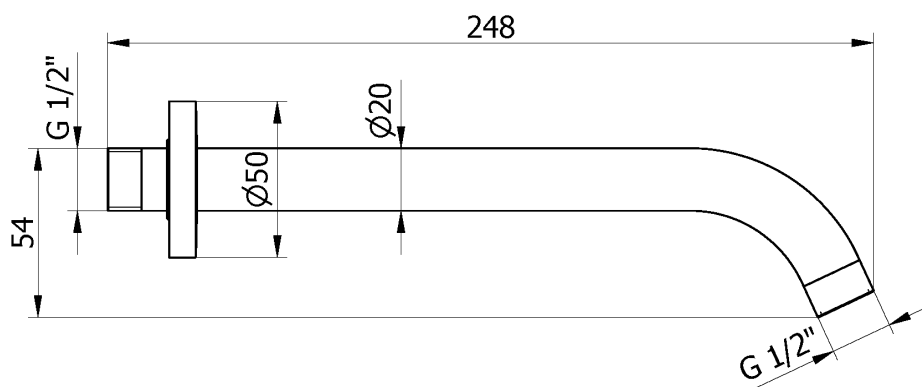

**B65114 18**  
**BRAZO PARED REDONDO 24 cm**  
**ROUND ARM 24 cm**

### Características

- 1) Caño y florón realizados en latón según UNE-EN 1982.
- 2) Cromado según EN 248.

### Features

- 1) Spout and cover made in brass according to UNE-EN 1982.
- 2) Chrome plated according to EN 248.