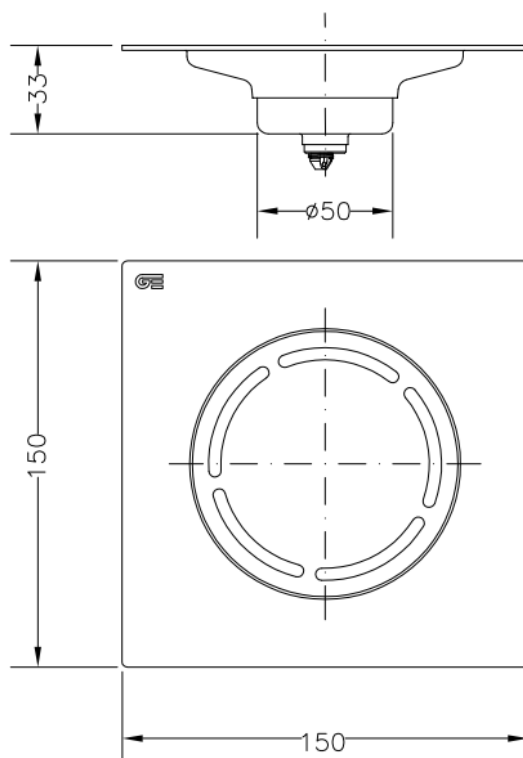

21006 SUMIDERO INOXIDABLE CLICK-GE 15x15 D50 **21006 CLICK-GE STAINLESS STEEL DRAIN 15x15 D50**

Características

- 1) Cuerpo y tapa realizados en acero inoxidable AISI 304.
- 2) Tapa desmontable.
- 3) Dotado de sistema de cierre por presión (Click-GE).

Features

- 1) Body and cover made in AISI 304 stainless steel.
- 2) Removable cover
- 3) Fitted with pressure closing system (Click-GE).