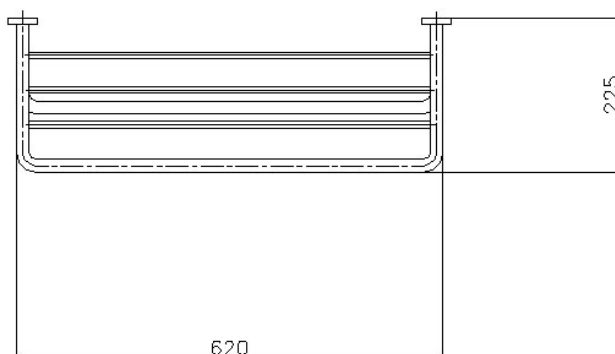

1773 00 TOALLERO REPISA CON BARRA 60 cm **1773 00 CHROME PLATED TOWEL HOLDER**

Características

- 1) Soporte y brazo en latón según EN 1982
- 2) Cromado según EN 248

Features

- 1) Stand and bar made in brass according to EN 1982
- 2) Chrome plated according to EN 248.