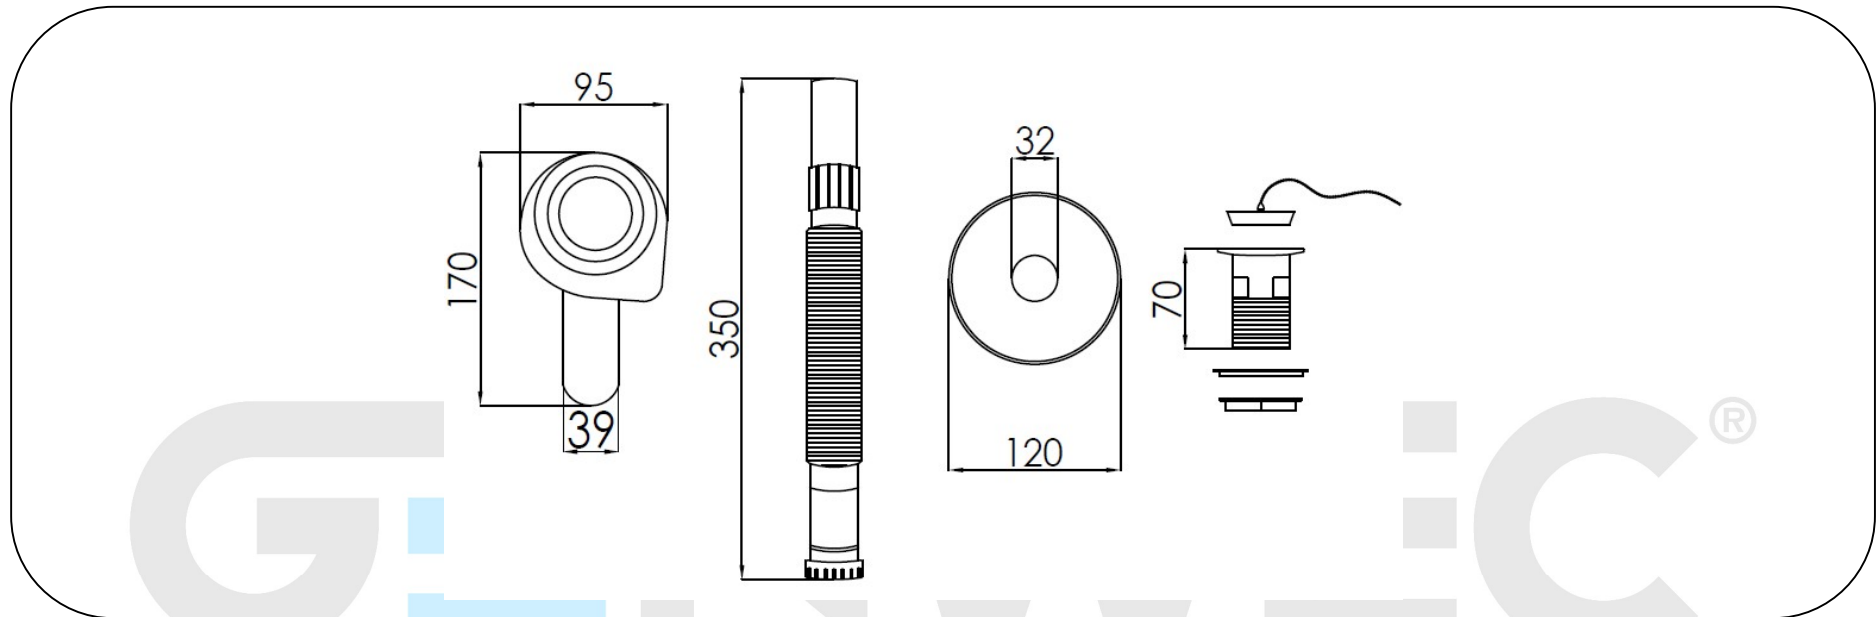

Descripción del producto

Kit completo de descarga de desagüe con rejilla, sin tapón retráctil, con tubo corrugado y sifón empotrable

Especificaciones técnicas:

Sifón flexible. El producto está compuesto por un desagüe con rejilla, un tapón no retráctil, un tubo corrugado y el sifón empotrable. El modelo de ayuda técnica a la movilidad es GW11 53 01 00, fabricado por GENWEC WASHROOM, S.L. - Av. Joan Carles I, 46-48- L'Hospitalet de Llobregat. www.genwec.com.