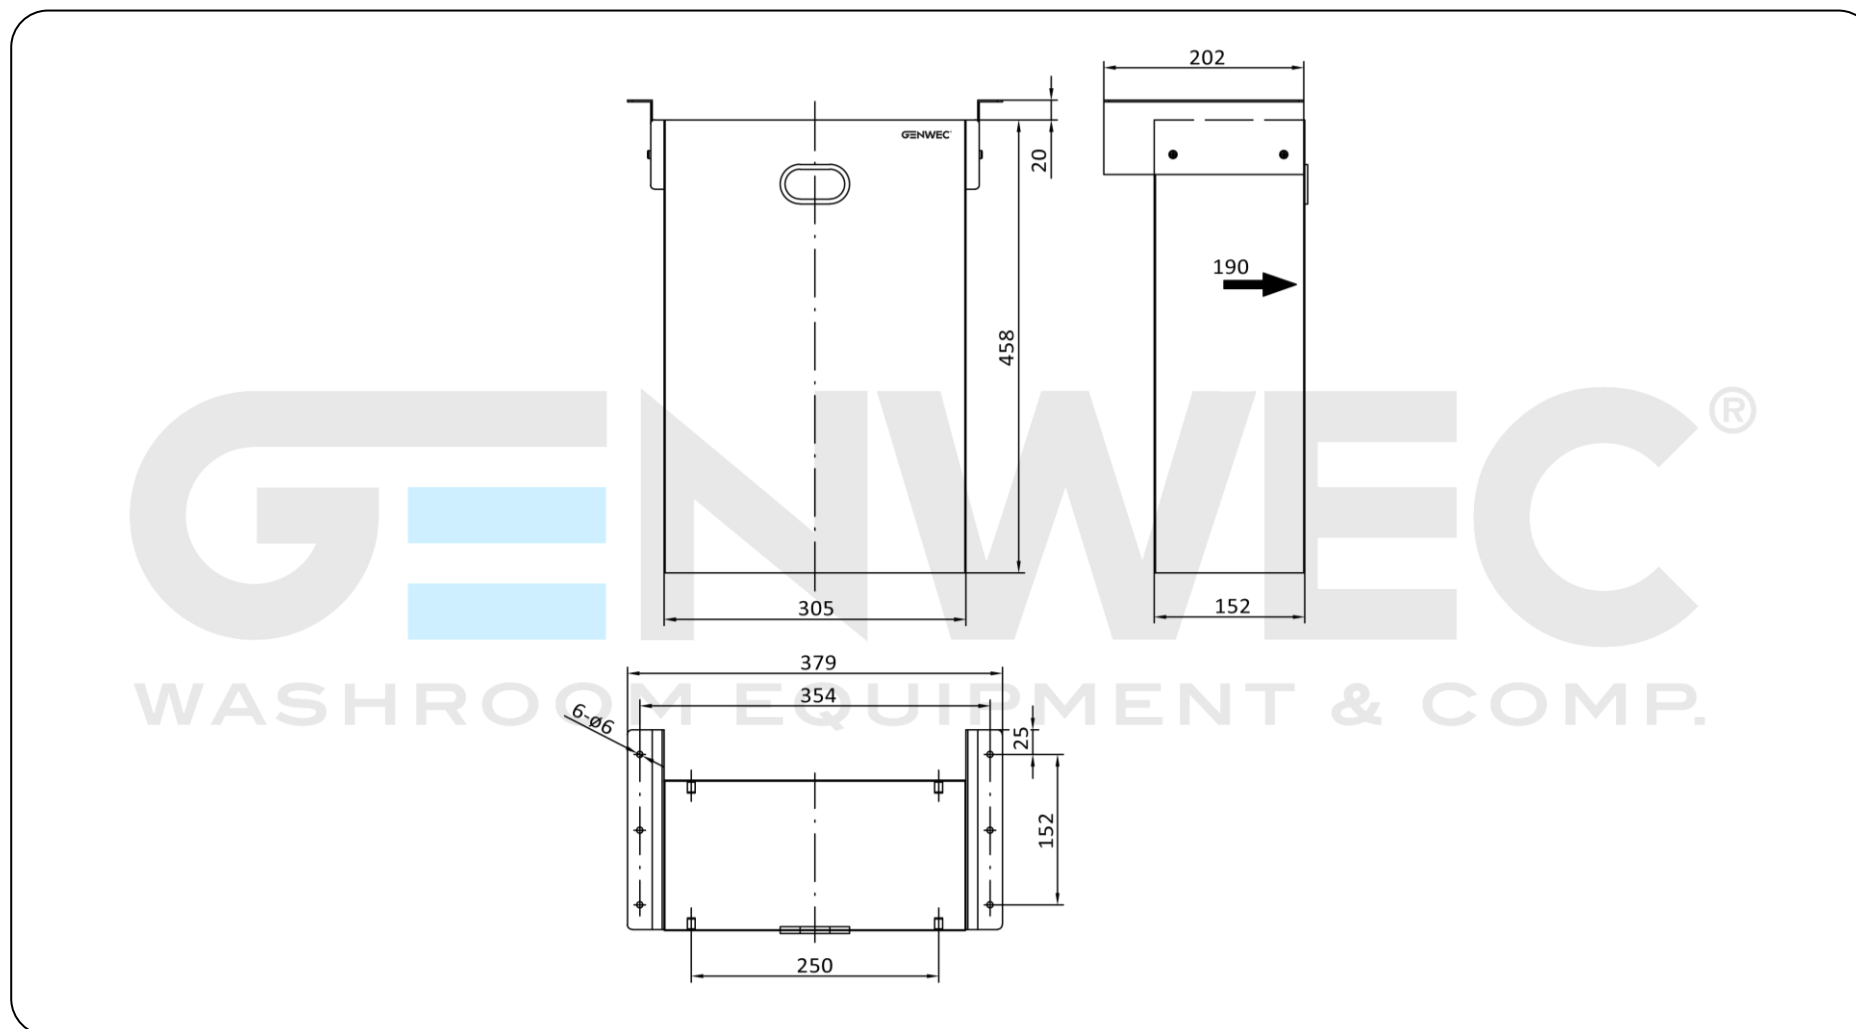

PAPELERAS **GW06 18 04 01** Papelera bajo encimera

Limpieza: Se recomienda usar un paño suave humedecido con una solución de agua con jabón. Posteriormente, debe secarse. Evítese el uso de productos químicos que sean fuertes o abrasivos y que representen un peligro para los niños.

GENWEC WASHROOM S.L. se reserva el derecho a modificar el producto y las especificaciones del mismo sin previo aviso.

Dimensiones: $\pm 3\%$

Revisado por: MG (05/2020)