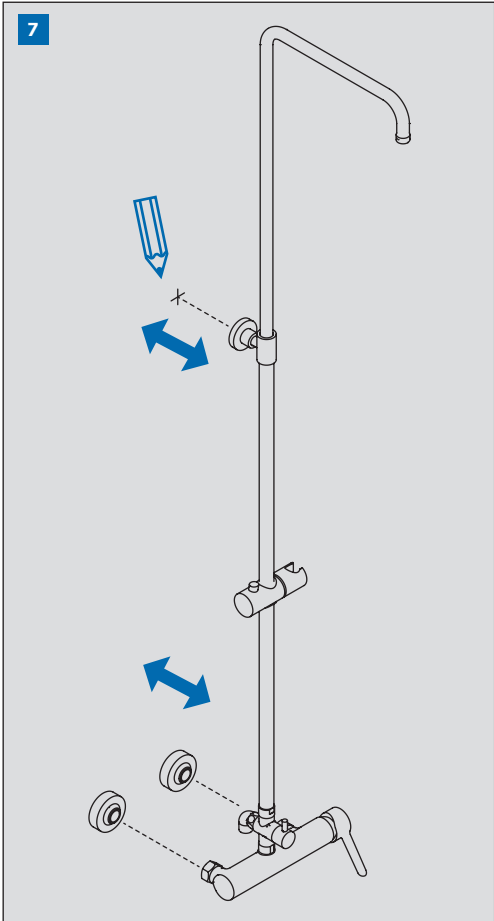

**INSTRUCCIONES DE MONTAJE COLUMNA
MONOMANDO EXTENSIBLE CON KIT**
SINGLE LEVER EXTENSIBLE COLUMN
WITH KIT ASSEMBLING INSTRUCTIONS

IG20011-01

15

16

CONDICIONES DE SERVICIO DE LA INSTALACIÓN
INSTALLATION WORKING CONDITIONS

LIMPIEZA / CLEANING

SIMBOLOS / SYMBOLS

	Sentido de giro / Turning direction		Destornillador / Screwdriver
	Fijar con la mano / Fix by hand		Llave Allen 2,5 / Allen 2,5 key
	Fijar con una herramienta / Fix by tool		Cinta de teflón / Teflon tape
	Taladro / Drill		Lápiz / Pencil
	Nivel / Level		