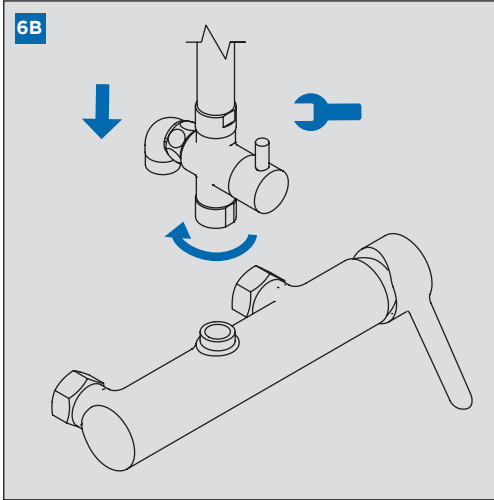

**INSTRUCCIONES DE MONTAJE COLUMNA
MONOMANDO EXTENSIBLE CON KIT**
SINGLE LEVER EXTENSIBLE COLUMN
WITH KIT ASSEMBLING INSTRUCTIONS

IG20011-01

15

16

CONDICIONES DE SERVICIO DE LA INSTALACIÓN
INSTALLATION WORKING CONDITIONS

LIMPIEZA / CLEANING

SIMBOLOS / SYMBOLS

	Sentido de giro / Turning direction		Destornillador / Screwdriver
	Fijar con la mano / Fix by hand		Llave Allen 2,5 / Allen 2,5 key
	Fijar con una herramienta / Fix by tool		Cinta de teflón / Teflon tape
	Taladro / Drill		Lápiz / Pencil
	Nivel / Level		