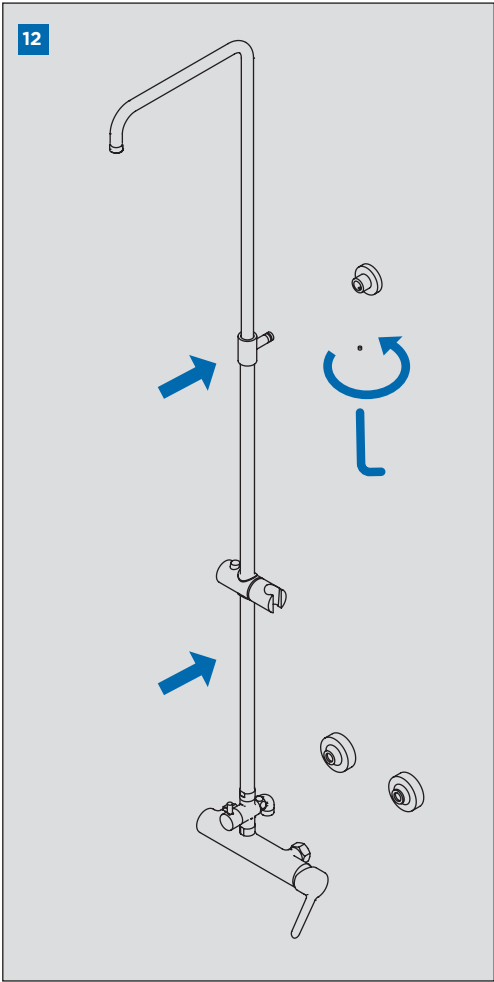

**INSTRUCCIONES DE MONTAJE COLUMNA
MONOMANDO EXTENSIBLE CON KIT**
SINGLE LEVER EXTENSIBLE COLUMN
WITH KIT ASSEMBLING INSTRUCTIONS

IG20011-01

15

16

CONDICIONES DE SERVICIO DE LA INSTALACIÓN
INSTALLATION WORKING CONDITIONS

LIMPIEZA / CLEANING

SIMBOLOS / SYMBOLS

	Sentido de giro / Turning direction		Destornillador / Screwdriver
	Fijar con la mano / Fix by hand		Llave Allen 2,5 / Allen 2,5 key
	Fijar con una herramienta / Fix by tool		Cinta de teflón / Teflon tape
	Taladro / Drill		Lápiz / Pencil
	Nivel / Level		