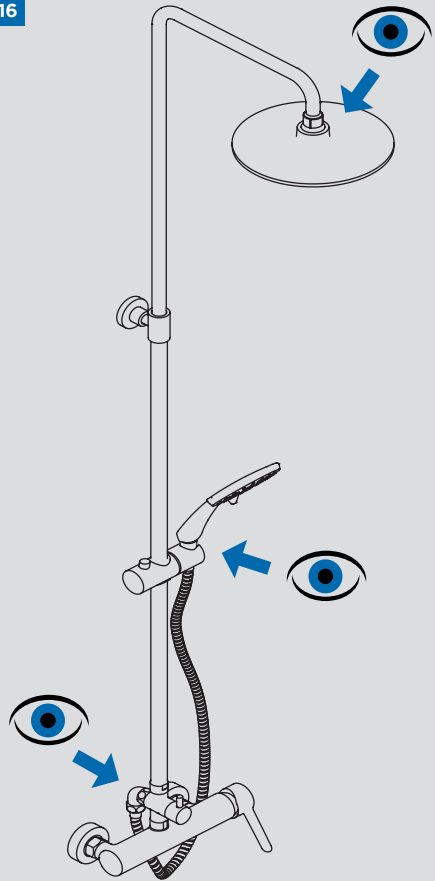

**INSTRUCCIONES DE MONTAJE COLUMNA
MONOMANDO EXTENSIBLE CON KIT**
SINGLE LEVER EXTENSIBLE COLUMN
WITH KIT ASSEMBLING INSTRUCTIONS

IG20011-01

15

16

CONDICIONES DE SERVICIO DE LA INSTALACIÓN
INSTALLATION WORKING CONDITIONS

LIMPIEZA / CLEANING

SIMBOLOS / SYMBOLS

	Sentido de giro / Turning direction		Destornillador / Screwdriver
	Fijar con la mano / Fix by hand		Llave Allen 2,5 / Allen 2,5 key
	Fijar con una herramienta / Fix by tool		Cinta de teflón / Teflon tape
	Taladro / Drill		Lápiz / Pencil
	Nivel / Level		

GENEBRE