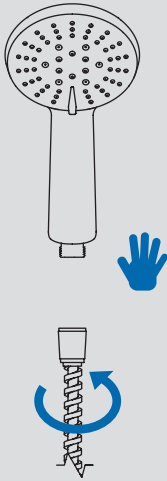

**INSTRUCCIONES DE MONTAJE COLUMNA
MONOMANDO EXTENSIBLE CON KIT**
SINGLE LEVER EXTENSIBLE COLUMN
WITH KIT ASSEMBLING INSTRUCTIONS

IG20011-01

15

16

CONDICIONES DE SERVICIO DE LA INSTALACIÓN
INSTALLATION WORKING CONDITIONS

LIMPIEZA / CLEANING

SIMBOLOS / SYMBOLS

	Sentido de giro / Turning direction		Destornillador / Screwdriver
	Fijar con la mano / Fix by hand		Llave Allen 2,5 / Allen 2,5 key
	Fijar con una herramienta / Fix by tool		Cinta de teflón / Teflon tape
	Taladro / Drill		Lápiz / Pencil
	Nivel / Level		