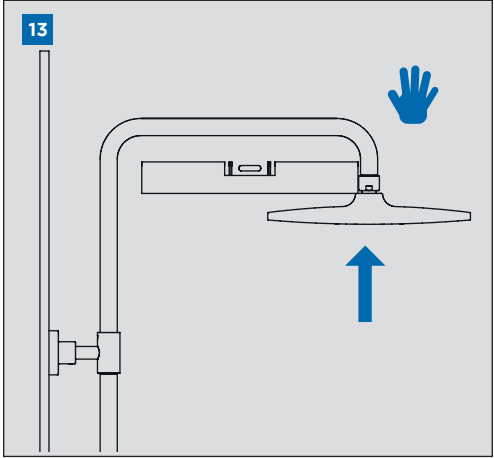

**INSTRUCCIONES DE MONTAJE COLUMNA
MONOMANDO EXTENSIBLE CON KIT**
SINGLE LEVER EXTENSIBLE COLUMN
WITH KIT ASSEMBLING INSTRUCTIONS

IG20011-01

15

16

CONDICIONES DE SERVICIO DE LA INSTALACIÓN
INSTALLATION WORKING CONDITIONS

LIMPIEZA / CLEANING

SIMBOLOS / SYMBOLS

	Sentido de giro / Turning direction		Destornillador / Screwdriver
	Fijar con la mano / Fix by hand		Llave Allen 2,5 / Allen 2,5 key
	Fijar con una herramienta / Fix by tool		Cinta de teflón / Teflon tape
	Taladro / Drill		Lápiz / Pencil
	Nivel / Level		