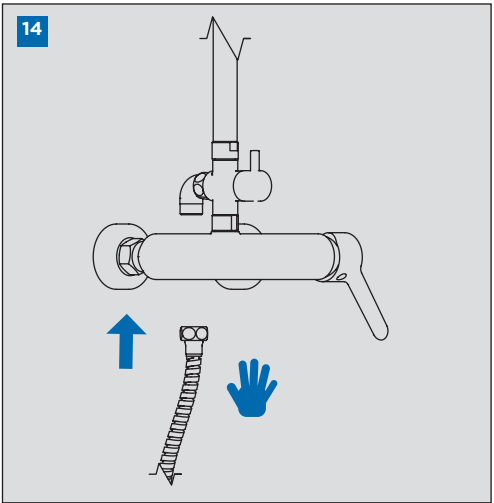

**INSTRUCCIONES DE MONTAJE COLUMNA
MONOMANDO EXTENSIBLE CON KIT**
SINGLE LEVER EXTENSIBLE COLUMN
WITH KIT ASSEMBLING INSTRUCTIONS

IG20011-01

15

16

CONDICIONES DE SERVICIO DE LA INSTALACIÓN
INSTALLATION WORKING CONDITIONS

LIMPIEZA / CLEANING

SIMBOLOS / SYMBOLS

	Sentido de giro / Turning direction		Destornillador / Screwdriver
	Fijar con la mano / Fix by hand		Llave Allen 2,5 / Allen 2,5 key
	Fijar con una herramienta / Fix by tool		Cinta de teflón / Teflon tape
	Taladro / Drill		Lápiz / Pencil
	Nivel / Level		