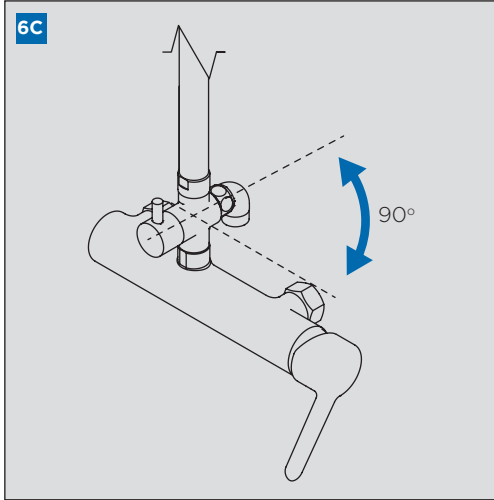

**INSTRUCCIONES DE MONTAJE COLUMNA
MONOMANDO EXTENSIBLE CON KIT**
SINGLE LEVER EXTENSIBLE COLUMN
WITH KIT ASSEMBLING INSTRUCTIONS

IG20011-01

15

16

CONDICIONES DE SERVICIO DE LA INSTALACIÓN
INSTALLATION WORKING CONDITIONS

LIMPIEZA / CLEANING

SIMBOLOS / SYMBOLS

	Sentido de giro / Turning direction		Destornillador / Screwdriver
	Fijar con la mano / Fix by hand		Llave Allen 2,5 / Allen 2,5 key
	Fijar con una herramienta / Fix by tool		Cinta de teflón / Teflon tape
	Taladro / Drill		Lápiz / Pencil
	Nivel / Level		