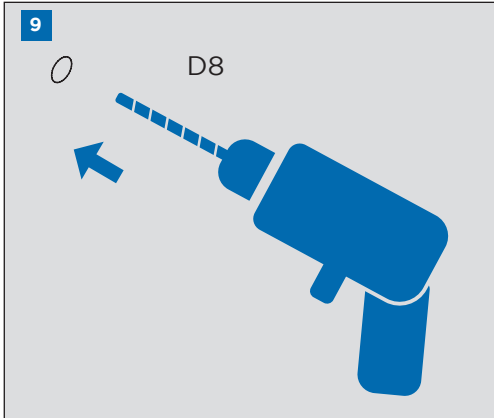

**INSTRUCCIONES DE MONTAJE COLUMNA
MONOMANDO EXTENSIBLE CON KIT**
SINGLE LEVER EXTENSIBLE COLUMN
WITH KIT ASSEMBLING INSTRUCTIONS

IG20011-01

15

16

CONDICIONES DE SERVICIO DE LA INSTALACIÓN
INSTALLATION WORKING CONDITIONS

LIMPIEZA / CLEANING

SIMBOLOS / SYMBOLS

	Sentido de giro / Turning direction		Destornillador / Screwdriver
	Fijar con la mano / Fix by hand		Llave Allen 2,5 / Allen 2,5 key
	Fijar con una herramienta / Fix by tool		Cinta de teflón / Teflon tape
	Taladro / Drill		Lápiz / Pencil
	Nivel / Level		