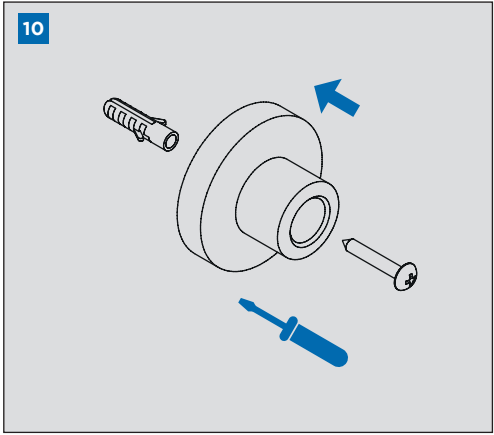

**INSTRUCCIONES DE MONTAJE COLUMNA
MONOMANDO EXTENSIBLE CON KIT**
SINGLE LEVER EXTENSIBLE COLUMN
WITH KIT ASSEMBLING INSTRUCTIONS

IG20011-01

15

16

CONDICIONES DE SERVICIO DE LA INSTALACIÓN
INSTALLATION WORKING CONDITIONS

LIMPIEZA / CLEANING

SIMBOLOS / SYMBOLS

	Sentido de giro / Turning direction		Destornillador / Screwdriver
	Fijar con la mano / Fix by hand		Llave Allen 2,5 / Allen 2,5 key
	Fijar con una herramienta / Fix by tool		Cinta de teflón / Teflon tape
	Taladro / Drill		Lápiz / Pencil
	Nivel / Level		