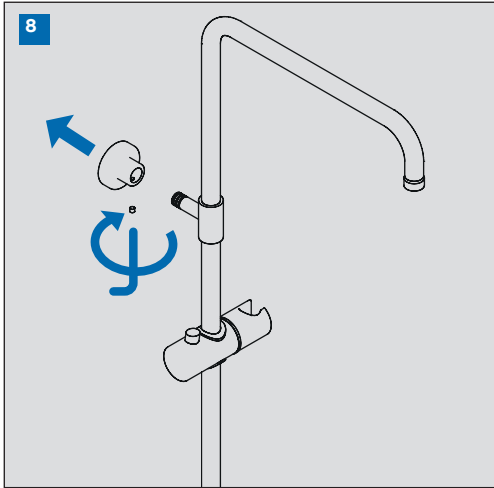

**INSTRUCCIONES DE MONTAJE COLUMNA
MONOMANDO EXTENSIBLE CON KIT**
SINGLE LEVER EXTENSIBLE COLUMN
WITH KIT ASSEMBLING INSTRUCTIONS

IG20011-01

15

16

CONDICIONES DE SERVICIO DE LA INSTALACIÓN
INSTALLATION WORKING CONDITIONS

LIMPIEZA / CLEANING

SIMBOLOS / SYMBOLS

	Sentido de giro / Turning direction		Destornillador / Screwdriver
	Fijar con la mano / Fix by hand		Llave Allen 2,5 / Allen 2,5 key
	Fijar con una herramienta / Fix by tool		Cinta de teflón / Teflon tape
	Taladro / Drill		Lápiz / Pencil
	Nivel / Level		