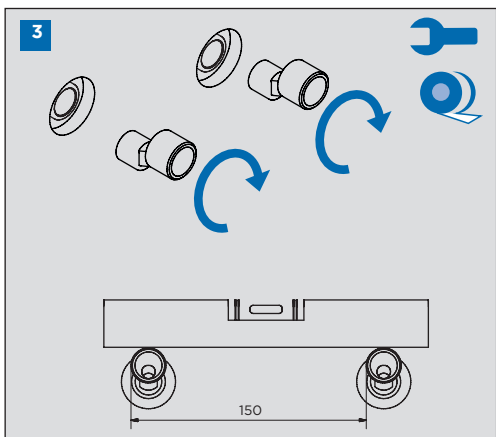

**INSTRUCCIONES DE MONTAJE COLUMNA
MONOMANDO EXTENSIBLE CON KIT**
SINGLE LEVER EXTENSIBLE COLUMN
WITH KIT ASSEMBLING INSTRUCTIONS

IG20011-01

15

16

CONDICIONES DE SERVICIO DE LA INSTALACIÓN
INSTALLATION WORKING CONDITIONS

LIMPIEZA / CLEANING

SIMBOLOS / SYMBOLS

	Sentido de giro / Turning direction		Destornillador / Screwdriver
	Fijar con la mano / Fix by hand		Llave Allen 2,5 / Allen 2,5 key
	Fijar con una herramienta / Fix by tool		Cinta de teflón / Teflon tape
	Taladro / Drill		Lápiz / Pencil
	Nivel / Level		