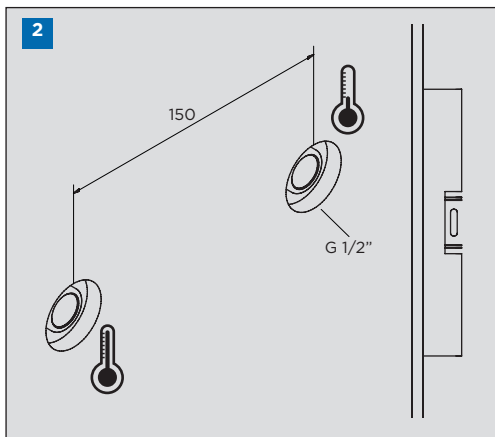

**INSTRUCCIONES DE MONTAJE COLUMNA
MONOMANDO EXTENSIBLE CON KIT**
SINGLE LEVER EXTENSIBLE COLUMN
WITH KIT ASSEMBLING INSTRUCTIONS

IG20011-01

15

16

CONDICIONES DE SERVICIO DE LA INSTALACIÓN
INSTALLATION WORKING CONDITIONS

LIMPIEZA / CLEANING

SIMBOLOS / SYMBOLS

	Sentido de giro / Turning direction		Destornillador / Screwdriver
	Fijar con la mano / Fix by hand		Llave Allen 2,5 / Allen 2,5 key
	Fijar con una herramienta / Fix by tool		Cinta de teflón / Teflon tape
	Taladro / Drill		Lápiz / Pencil
	Nivel / Level		