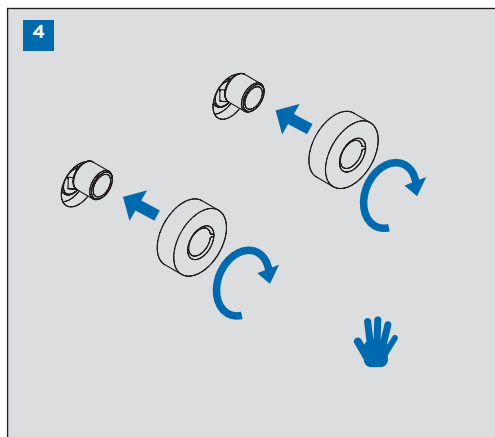

**INSTRUCCIONES DE MONTAJE COLUMNA
MONOMANDO EXTENSIBLE CON KIT**
SINGLE LEVER EXTENSIBLE COLUMN
WITH KIT ASSEMBLING INSTRUCTIONS

IG20011-01

15

16

CONDICIONES DE SERVICIO DE LA INSTALACIÓN
INSTALLATION WORKING CONDITIONS

LIMPIEZA / CLEANING

SIMBOLOS / SYMBOLS

	Sentido de giro / Turning direction		Destornillador / Screwdriver
	Fijar con la mano / Fix by hand		Llave Allen 2,5 / Allen 2,5 key
	Fijar con una herramienta / Fix by tool		Cinta de teflón / Teflon tape
	Taladro / Drill		Lápiz / Pencil
	Nivel / Level		