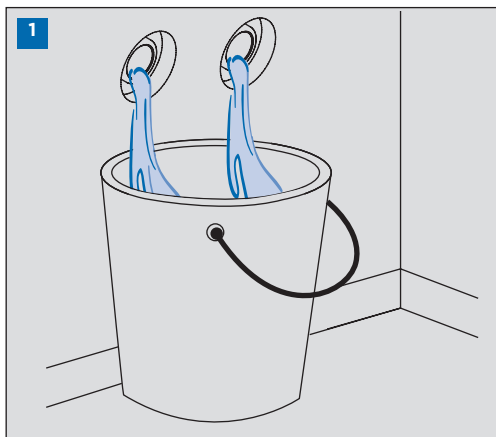

**INSTRUCCIONES DE MONTAJE COLUMNA
MONOMANDO EXTENSIBLE CON KIT**
SINGLE LEVER EXTENSIBLE COLUMN
WITH KIT ASSEMBLING INSTRUCTIONS

IG20011-01

15

16

CONDICIONES DE SERVICIO DE LA INSTALACIÓN
INSTALLATION WORKING CONDITIONS

LIMPIEZA / CLEANING

SIMBOLOS / SYMBOLS

	Sentido de giro / Turning direction		Destornillador / Screwdriver
	Fijar con la mano / Fix by hand		Llave Allen 2,5 / Allen 2,5 key
	Fijar con una herramienta / Fix by tool		Cinta de teflón / Teflon tape
	Taladro / Drill		Lápiz / Pencil
	Nivel / Level		