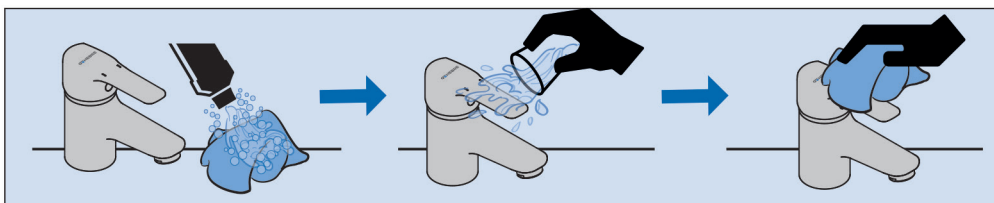

**INSTRUCCIONES DE MONTAJE COLUMNA
MONOMANDO EXTENSIBLE CON KIT**
SINGLE LEVER EXTENSIBLE COLUMN
WITH KIT ASSEMBLING INSTRUCTIONS

IG20011-01

15

16

CONDICIONES DE SERVICIO DE LA INSTALACIÓN
INSTALLATION WORKING CONDITIONS

LIMPIEZA / CLEANING

SIMBOLOS / SYMBOLS

	Sentido de giro / Turning direction		Destornillador / Screwdriver
	Fijar con la mano / Fix by hand		Llave Allen 2,5 / Allen 2,5 key
	Fijar con una herramienta / Fix by tool		Cinta de teflón / Teflon tape
	Taladro / Drill		Lápiz / Pencil
	Nivel / Level		