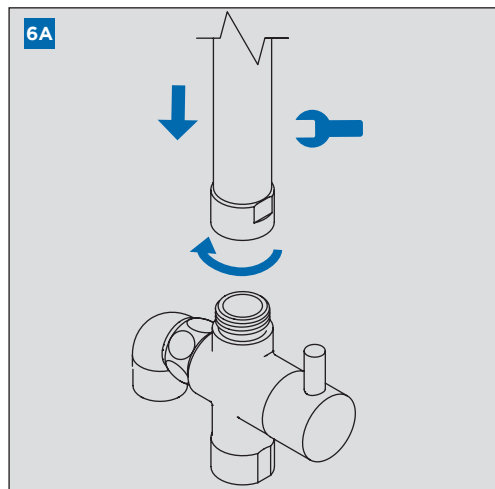

**INSTRUCCIONES DE MONTAJE COLUMNA
MONOMANDO EXTENSIBLE CON KIT**
SINGLE LEVER EXTENSIBLE COLUMN
WITH KIT ASSEMBLING INSTRUCTIONS

IG20011-01

15

16

CONDICIONES DE SERVICIO DE LA INSTALACIÓN
INSTALLATION WORKING CONDITIONS

LIMPIEZA / CLEANING

SIMBOLOS / SYMBOLS

	Sentido de giro / Turning direction		Destornillador / Screwdriver
	Fijar con la mano / Fix by hand		Llave Allen 2,5 / Allen 2,5 key
	Fijar con una herramienta / Fix by tool		Cinta de teflón / Teflon tape
	Taladro / Drill		Lápiz / Pencil
	Nivel / Level		