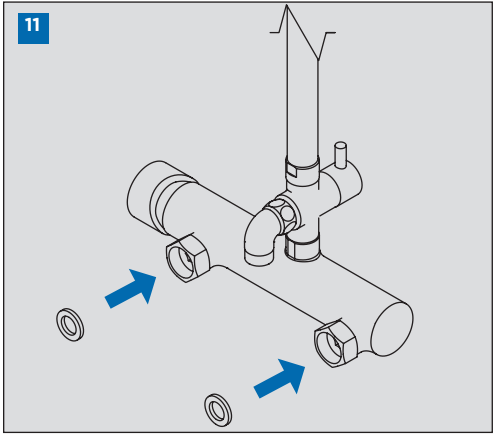

**INSTRUCCIONES DE MONTAJE COLUMNA
MONOMANDO EXTENSIBLE CON KIT**
SINGLE LEVER EXTENSIBLE COLUMN
WITH KIT ASSEMBLING INSTRUCTIONS

IG20011-01

15

16

CONDICIONES DE SERVICIO DE LA INSTALACIÓN
INSTALLATION WORKING CONDITIONS

LIMPIEZA / CLEANING

SIMBOLOS / SYMBOLS

	Sentido de giro / Turning direction		Destornillador / Screwdriver
	Fijar con la mano / Fix by hand		Llave Allen 2,5 / Allen 2,5 key
	Fijar con una herramienta / Fix by tool		Cinta de teflón / Teflon tape
	Taladro / Drill		Lápiz / Pencil
	Nivel / Level		