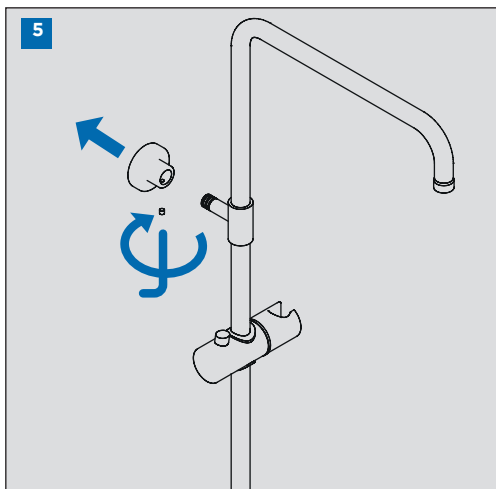

**INSTRUCCIONES DE MONTAJE COLUMNA
MONOMANDO EXTENSIBLE CON KIT**
SINGLE LEVER EXTENSIBLE COLUMN
WITH KIT ASSEMBLING INSTRUCTIONS

IG20011-01

15

16

CONDICIONES DE SERVICIO DE LA INSTALACIÓN
INSTALLATION WORKING CONDITIONS

LIMPIEZA / CLEANING

SIMBOLOS / SYMBOLS

	Sentido de giro / Turning direction		Destornillador / Screwdriver
	Fijar con la mano / Fix by hand		Llave Allen 2,5 / Allen 2,5 key
	Fijar con una herramienta / Fix by tool		Cinta de teflón / Teflon tape
	Taladro / Drill		Lápiz / Pencil
	Nivel / Level		