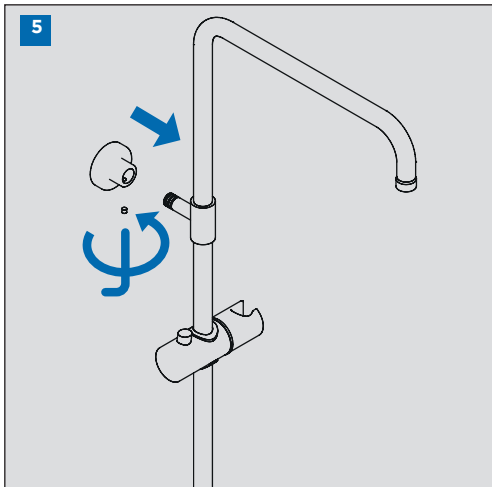

**INSTRUCCIONES DE MONTAJE COLUMNA
MONOMANDO EXTENSIBLE CON KIT**
SINGLE LEVER EXTENSIBLE COLUMN
WITH KIT ASSEMBLING INSTRUCTIONS

IG19002-01

- A** **Función rociador**
Shower head function
- B** **Función mango de ducha**
Handshower function
- C** **Stop**

CONDICIONES DE SERVICIO DE LA INSTALACIÓN
INSTALLATION WORKING CONDITIONS

LIMPIEZA / CLEANING

SIMBOLOS / SYMBOLS

	Sentido de giro / Turning direction		Destornillador / Screwdriver
	Fijar con la mano / Fix by hand		Llave Allen 2,5 / Allen 2,5 key
	Fijar con una herramienta / Fix by tool		Cinta de teflón / Teflon tape
	Taladro / Drill		Nivel / Level