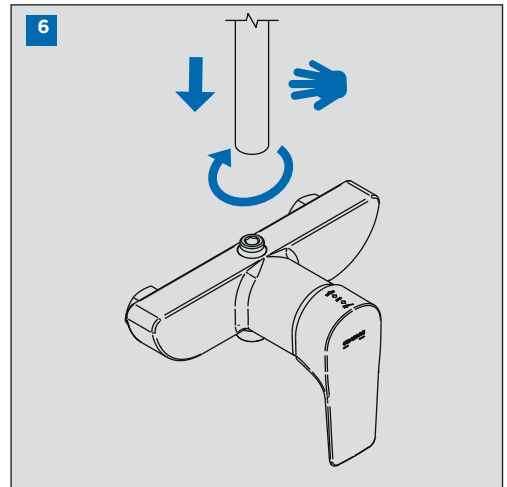

**INSTRUCCIONES DE MONTAJE COLUMNA
MONOMANDO EXTENSIBLE CON KIT**
SINGLE LEVER EXTENSIBLE COLUMN
WITH KIT ASSEMBLING INSTRUCTIONS

IG19002-01

- A** **Función rociador**
Shower head function
- B** **Función mango de ducha**
Handshower function
- C** **Stop**

CONDICIONES DE SERVICIO DE LA INSTALACIÓN
INSTALLATION WORKING CONDITIONS

LIMPIEZA / CLEANING

SIMBOLOS / SYMBOLS

	Sentido de giro / Turning direction		Destornillador / Screwdriver
	Fijar con la mano / Fix by hand		Llave Allen 2,5 / Allen 2,5 key
	Fijar con una herramienta / Fix by tool		Cinta de teflón / Teflon tape
	Taladro / Drill		Nivel / Level