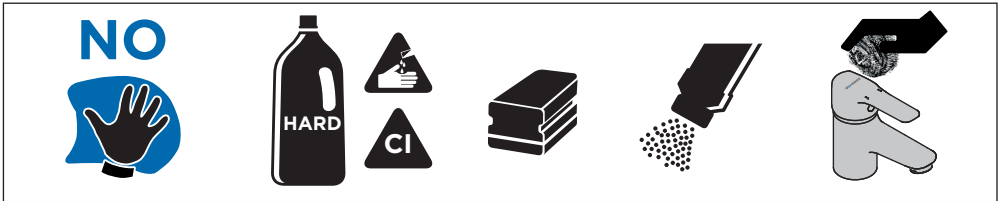

**INSTRUCCIONES DE MONTAJE COLUMNA
MONOMANDO EXTENSIBLE CON KIT**
SINGLE LEVER EXTENSIBLE COLUMN
WITH KIT ASSEMBLING INSTRUCTIONS

IG19002-01

- A** **Función rociador**
Shower head function
- B** **Función mango de ducha**
Handshower function
- C** **Stop**

CONDICIONES DE SERVICIO DE LA INSTALACIÓN
INSTALLATION WORKING CONDITIONS

LIMPIEZA / CLEANING

SIMBOLOS / SYMBOLS

	Sentido de giro / Turning direction		Destornillador / Screwdriver
	Fijar con la mano / Fix by hand		Llave Allen 2,5 / Allen 2,5 key
	Fijar con una herramienta / Fix by tool		Cinta de teflón / Teflon tape
	Taladro / Drill		Nivel / Level