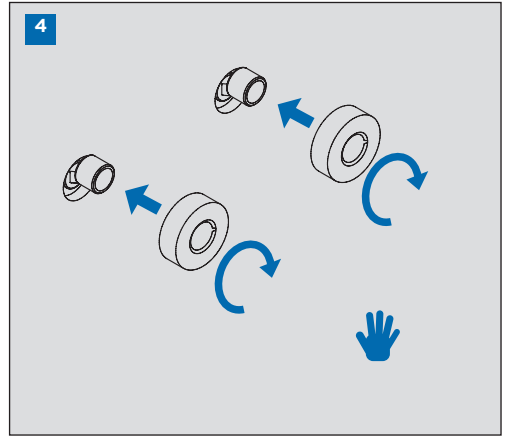

**INSTRUCCIONES DE MONTAJE COLUMNA
MONOMANDO EXTENSIBLE CON KIT**
SINGLE LEVER EXTENSIBLE COLUMN
WITH KIT ASSEMBLING INSTRUCTIONS

IG19002-01

- A** **Función rociador**
Shower head function
- B** **Función mango de ducha**
Handshower function
- C** **Stop**

CONDICIONES DE SERVICIO DE LA INSTALACIÓN
INSTALLATION WORKING CONDITIONS

LIMPIEZA / CLEANING

SIMBOLOS / SYMBOLS

	Sentido de giro / Turning direction		Destornillador / Screwdriver
	Fijar con la mano / Fix by hand		Llave Allen 2,5 / Allen 2,5 key
	Fijar con una herramienta / Fix by tool		Cinta de teflón / Teflon tape
	Taladro / Drill		Nivel / Level