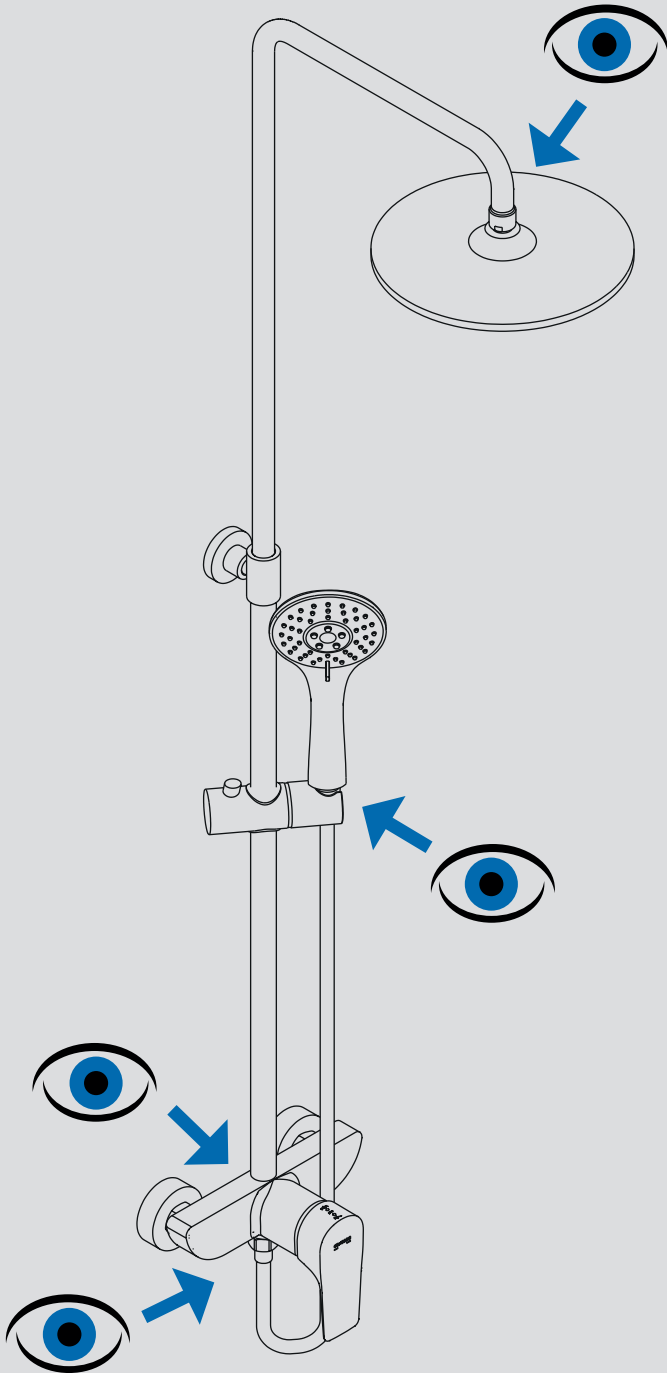

**INSTRUCCIONES DE MONTAJE COLUMNA
MONOMANDO EXTENSIBLE CON KIT**
SINGLE LEVER EXTENSIBLE COLUMN
WITH KIT ASSEMBLING INSTRUCTIONS

IG19002-01

- A** **Función rociador**
Shower head function
- B** **Función mango de ducha**
Handshower function
- C** **Stop**

CONDICIONES DE SERVICIO DE LA INSTALACIÓN
INSTALLATION WORKING CONDITIONS

LIMPIEZA / CLEANING

SIMBOLOS / SYMBOLS

	Sentido de giro / Turning direction		Destornillador / Screwdriver
	Fijar con la mano / Fix by hand		Llave Allen 2,5 / Allen 2,5 key
	Fijar con una herramienta / Fix by tool		Cinta de teflón / Teflon tape
	Taladro / Drill		Nivel / Level