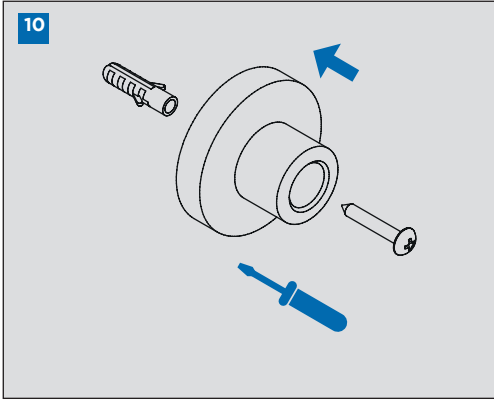

**INSTRUCCIONES DE MONTAJE COLUMNA
MONOMANDO EXTENSIBLE CON KIT**
SINGLE LEVER EXTENSIBLE COLUMN
WITH KIT ASSEMBLING INSTRUCTIONS

IG19002-01

- A** **Función rociador**
Shower head function
- B** **Función mango de ducha**
Handshower function
- C** **Stop**

CONDICIONES DE SERVICIO DE LA INSTALACIÓN
INSTALLATION WORKING CONDITIONS

LIMPIEZA / CLEANING

SIMBOLOS / SYMBOLS

	Sentido de giro / Turning direction		Destornillador / Screwdriver
	Fijar con la mano / Fix by hand		Llave Allen 2,5 / Allen 2,5 key
	Fijar con una herramienta / Fix by tool		Cinta de teflón / Teflon tape
	Taladro / Drill		Nivel / Level