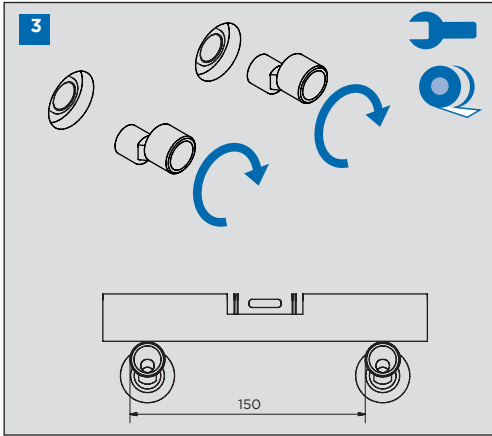

**INSTRUCCIONES DE MONTAJE COLUMNA
MONOMANDO EXTENSIBLE CON KIT**
SINGLE LEVER EXTENSIBLE COLUMN
WITH KIT ASSEMBLING INSTRUCTIONS

IG19002-01

- A** **Función rociador**
Shower head function
- B** **Función mango de ducha**
Handshower function
- C** **Stop**

CONDICIONES DE SERVICIO DE LA INSTALACIÓN
INSTALLATION WORKING CONDITIONS

LIMPIEZA / CLEANING

SIMBOLOS / SYMBOLS

	Sentido de giro / Turning direction		Destornillador / Screwdriver
	Fijar con la mano / Fix by hand		Llave Allen 2,5 / Allen 2,5 key
	Fijar con una herramienta / Fix by tool		Cinta de teflón / Teflon tape
	Taladro / Drill		Nivel / Level