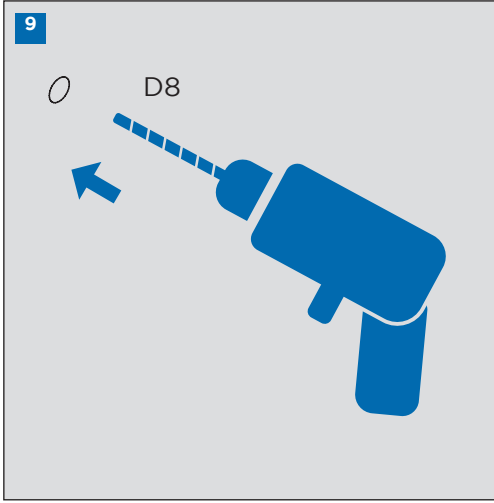

**INSTRUCCIONES DE MONTAJE COLUMNA
MONOMANDO EXTENSIBLE CON KIT**
SINGLE LEVER EXTENSIBLE COLUMN
WITH KIT ASSEMBLING INSTRUCTIONS

IG19002-01

- A** **Función rociador**
Shower head function
- B** **Función mango de ducha**
Handshower function
- C** **Stop**

CONDICIONES DE SERVICIO DE LA INSTALACIÓN
INSTALLATION WORKING CONDITIONS

LIMPIEZA / CLEANING

SIMBOLOS / SYMBOLS

	Sentido de giro / Turning direction		Destornillador / Screwdriver
	Fijar con la mano / Fix by hand		Llave Allen 2,5 / Allen 2,5 key
	Fijar con una herramienta / Fix by tool		Cinta de teflón / Teflon tape
	Taladro / Drill		Nivel / Level