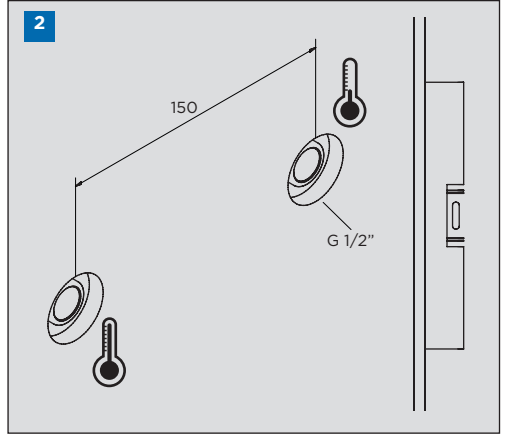

**INSTRUCCIONES DE MONTAJE COLUMNA
MONOMANDO EXTENSIBLE CON KIT**
SINGLE LEVER EXTENSIBLE COLUMN
WITH KIT ASSEMBLING INSTRUCTIONS

IG19002-01

- A** **Función rociador**
Shower head function
- B** **Función mango de ducha**
Handshower function
- C** **Stop**

CONDICIONES DE SERVICIO DE LA INSTALACIÓN
INSTALLATION WORKING CONDITIONS

LIMPIEZA / CLEANING

SIMBOLOS / SYMBOLS

	Sentido de giro / Turning direction		Destornillador / Screwdriver
	Fijar con la mano / Fix by hand		Llave Allen 2,5 / Allen 2,5 key
	Fijar con una herramienta / Fix by tool		Cinta de teflón / Teflon tape
	Taladro / Drill		Nivel / Level