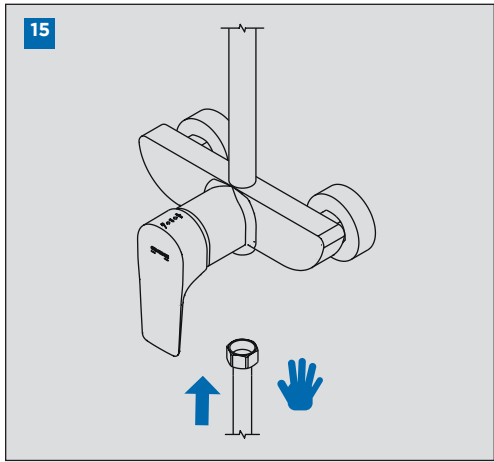

**INSTRUCCIONES DE MONTAJE COLUMNA
MONOMANDO EXTENSIBLE CON KIT**
SINGLE LEVER EXTENSIBLE COLUMN
WITH KIT ASSEMBLING INSTRUCTIONS

IG19002-01

- A** **Función rociador**
Shower head function
- B** **Función mango de ducha**
Handshower function
- C** **Stop**

CONDICIONES DE SERVICIO DE LA INSTALACIÓN
INSTALLATION WORKING CONDITIONS

LIMPIEZA / CLEANING

SIMBOLOS / SYMBOLS

	Sentido de giro / Turning direction		Destornillador / Screwdriver
	Fijar con la mano / Fix by hand		Llave Allen 2,5 / Allen 2,5 key
	Fijar con una herramienta / Fix by tool		Cinta de teflón / Teflon tape
	Taladro / Drill		Nivel / Level