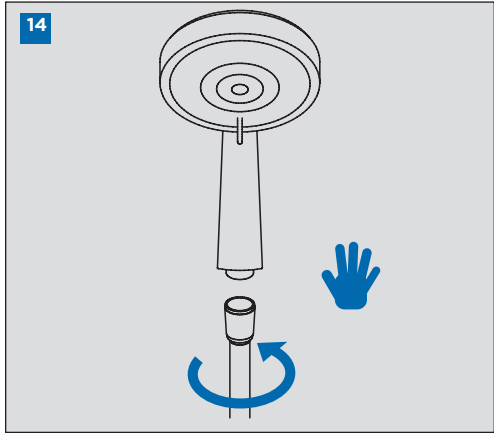

**INSTRUCCIONES DE MONTAJE COLUMNA
MONOMANDO EXTENSIBLE CON KIT**
SINGLE LEVER EXTENSIBLE COLUMN
WITH KIT ASSEMBLING INSTRUCTIONS

IG19002-01

- A** **Función rociador**
Shower head function
- B** **Función mango de ducha**
Handshower function
- C** **Stop**

CONDICIONES DE SERVICIO DE LA INSTALACIÓN
INSTALLATION WORKING CONDITIONS

LIMPIEZA / CLEANING

SIMBOLOS / SYMBOLS

	Sentido de giro / Turning direction		Destornillador / Screwdriver
	Fijar con la mano / Fix by hand		Llave Allen 2,5 / Allen 2,5 key
	Fijar con una herramienta / Fix by tool		Cinta de teflón / Teflon tape
	Taladro / Drill		Nivel / Level