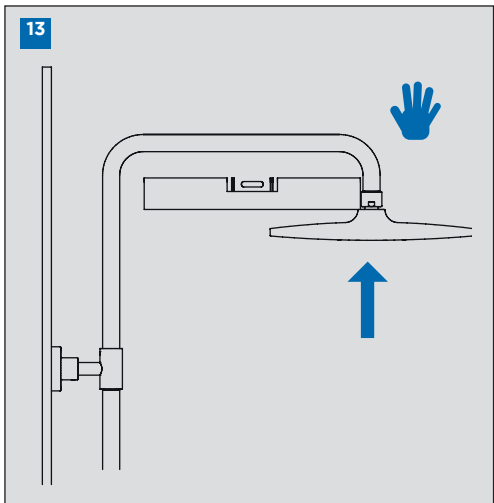

**INSTRUCCIONES DE MONTAJE COLUMNA
MONOMANDO EXTENSIBLE CON KIT**
SINGLE LEVER EXTENSIBLE COLUMN
WITH KIT ASSEMBLING INSTRUCTIONS

IG19002-01

- A** **Función rociador**
Shower head function
- B** **Función mango de ducha**
Handshower function
- C** **Stop**

CONDICIONES DE SERVICIO DE LA INSTALACIÓN
INSTALLATION WORKING CONDITIONS

LIMPIEZA / CLEANING

SIMBOLOS / SYMBOLS

	Sentido de giro / Turning direction		Destornillador / Screwdriver
	Fijar con la mano / Fix by hand		Llave Allen 2,5 / Allen 2,5 key
	Fijar con una herramienta / Fix by tool		Cinta de teflón / Teflon tape
	Taladro / Drill		Nivel / Level