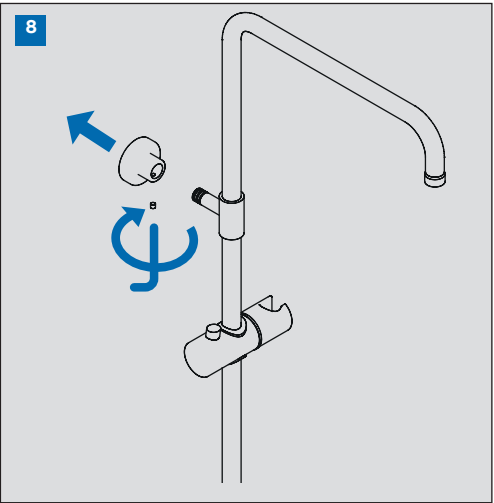

**INSTRUCCIONES DE MONTAJE COLUMNA
MONOMANDO EXTENSIBLE CON KIT**
SINGLE LEVER EXTENSIBLE COLUMN
WITH KIT ASSEMBLING INSTRUCTIONS

IG19002-01

- A** **Función rociador**
Shower head function
- B** **Función mango de ducha**
Handshower function
- C** **Stop**

CONDICIONES DE SERVICIO DE LA INSTALACIÓN
INSTALLATION WORKING CONDITIONS

LIMPIEZA / CLEANING

SIMBOLOS / SYMBOLS

	Sentido de giro / Turning direction		Destornillador / Screwdriver
	Fijar con la mano / Fix by hand		Llave Allen 2,5 / Allen 2,5 key
	Fijar con una herramienta / Fix by tool		Cinta de teflón / Teflon tape
	Taladro / Drill		Nivel / Level