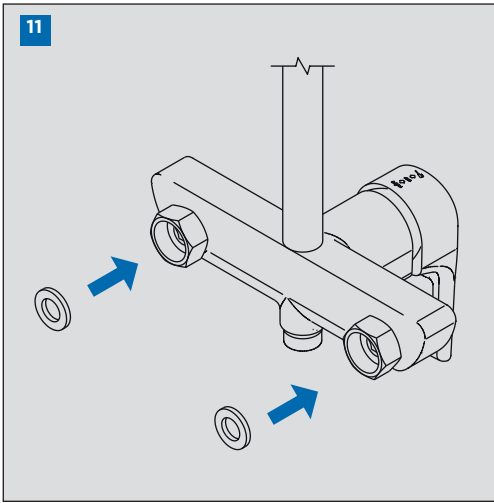

**INSTRUCCIONES DE MONTAJE COLUMNA
MONOMANDO EXTENSIBLE CON KIT**
SINGLE LEVER EXTENSIBLE COLUMN
WITH KIT ASSEMBLING INSTRUCTIONS

IG19002-01

- A** **Función rociador**
Shower head function
- B** **Función mango de ducha**
Handshower function
- C** **Stop**

CONDICIONES DE SERVICIO DE LA INSTALACIÓN
INSTALLATION WORKING CONDITIONS

LIMPIEZA / CLEANING

SIMBOLOS / SYMBOLS

	Sentido de giro / Turning direction		Destornillador / Screwdriver
	Fijar con la mano / Fix by hand		Llave Allen 2,5 / Allen 2,5 key
	Fijar con una herramienta / Fix by tool		Cinta de teflón / Teflon tape
	Taladro / Drill		Nivel / Level