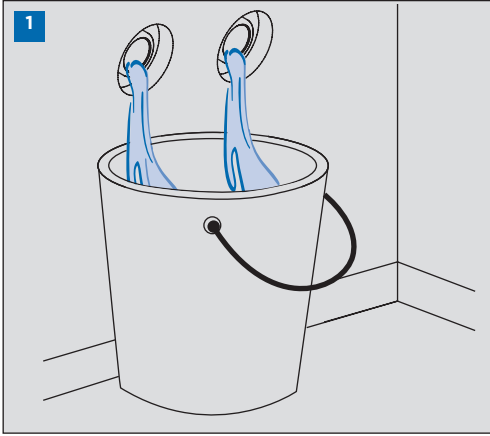

**INSTRUCCIONES DE MONTAJE COLUMNA
MONOMANDO EXTENSIBLE CON KIT**
SINGLE LEVER EXTENSIBLE COLUMN
WITH KIT ASSEMBLING INSTRUCTIONS

IG19002-01

- A** **Función rociador**
Shower head function
- B** **Función mango de ducha**
Handshower function
- C** **Stop**

CONDICIONES DE SERVICIO DE LA INSTALACIÓN
INSTALLATION WORKING CONDITIONS

LIMPIEZA / CLEANING

SIMBOLOS / SYMBOLS

	Sentido de giro / Turning direction		Destornillador / Screwdriver
	Fijar con la mano / Fix by hand		Llave Allen 2,5 / Allen 2,5 key
	Fijar con una herramienta / Fix by tool		Cinta de teflón / Teflon tape
	Taladro / Drill		Nivel / Level