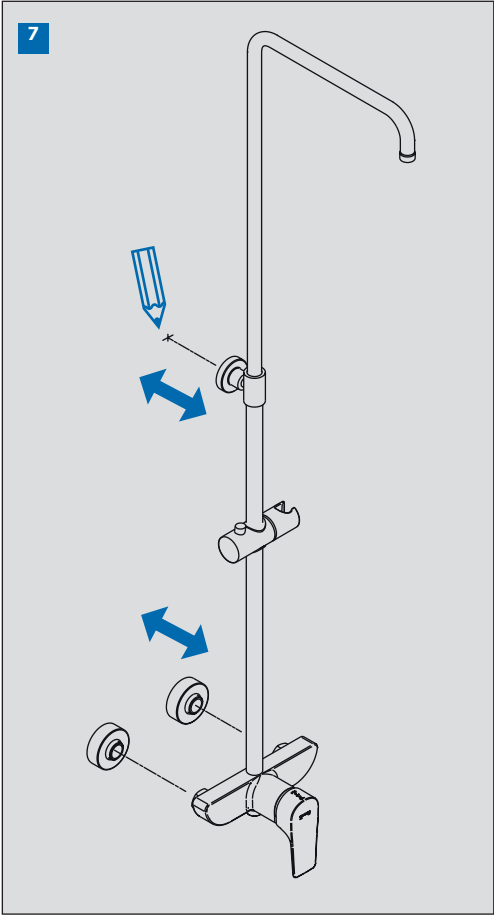

**INSTRUCCIONES DE MONTAJE COLUMNA
MONOMANDO EXTENSIBLE CON KIT**
SINGLE LEVER EXTENSIBLE COLUMN
WITH KIT ASSEMBLING INSTRUCTIONS

IG19002-01

- A** **Función rociador**
Shower head function
- B** **Función mango de ducha**
Handshower function
- C** **Stop**

CONDICIONES DE SERVICIO DE LA INSTALACIÓN
INSTALLATION WORKING CONDITIONS

LIMPIEZA / CLEANING

SIMBOLOS / SYMBOLS

	Sentido de giro / Turning direction		Destornillador / Screwdriver
	Fijar con la mano / Fix by hand		Llave Allen 2,5 / Allen 2,5 key
	Fijar con una herramienta / Fix by tool		Cinta de teflón / Teflon tape
	Taladro / Drill		Nivel / Level