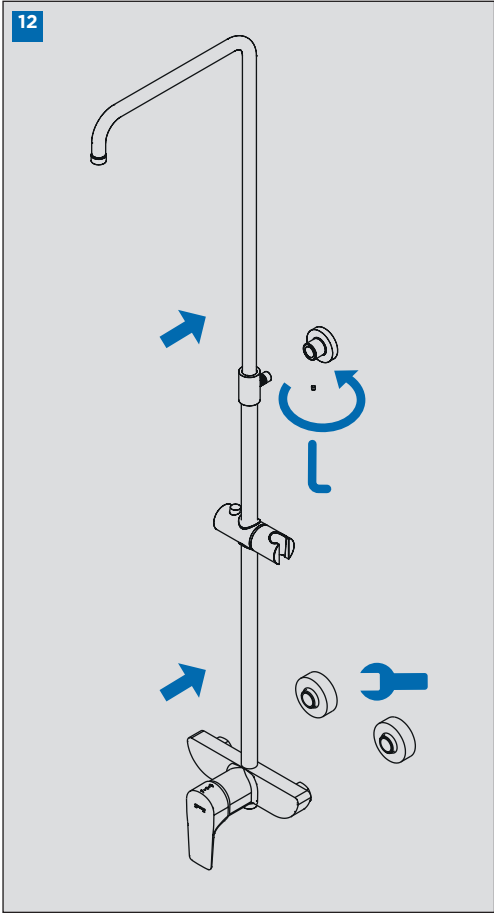

**INSTRUCCIONES DE MONTAJE COLUMNA
MONOMANDO EXTENSIBLE CON KIT**
SINGLE LEVER EXTENSIBLE COLUMN
WITH KIT ASSEMBLING INSTRUCTIONS

IG19002-01

- A** **Función rociador**
Shower head function
- B** **Función mango de ducha**
Handshower function
- C** **Stop**

CONDICIONES DE SERVICIO DE LA INSTALACIÓN
INSTALLATION WORKING CONDITIONS

LIMPIEZA / CLEANING

SIMBOLOS / SYMBOLS

	Sentido de giro / Turning direction		Destornillador / Screwdriver
	Fijar con la mano / Fix by hand		Llave Allen 2,5 / Allen 2,5 key
	Fijar con una herramienta / Fix by tool		Cinta de teflón / Teflon tape
	Taladro / Drill		Nivel / Level