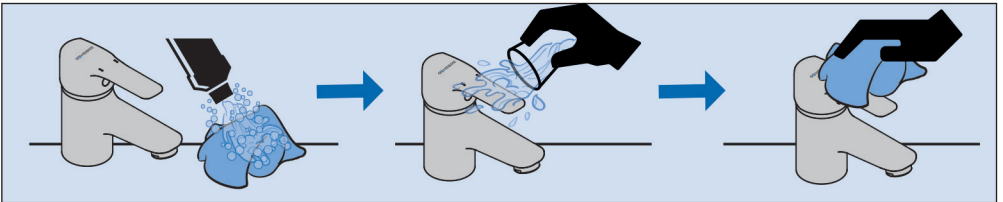

**INSTRUCCIONES DE MONTAJE COLUMNA
MONOMANDO EXTENSIBLE CON KIT**
SINGLE LEVER EXTENSIBLE COLUMN
WITH KIT ASSEMBLING INSTRUCTIONS

IG19002-01

- A** **Función rociador**
Shower head function
- B** **Función mango de ducha**
Handshower function
- C** **Stop**

CONDICIONES DE SERVICIO DE LA INSTALACIÓN
INSTALLATION WORKING CONDITIONS

LIMPIEZA / CLEANING

SIMBOLOS / SYMBOLS

	Sentido de giro / Turning direction		Destornillador / Screwdriver
	Fijar con la mano / Fix by hand		Llave Allen 2,5 / Allen 2,5 key
	Fijar con una herramienta / Fix by tool		Cinta de teflón / Teflon tape
	Taladro / Drill		Nivel / Level