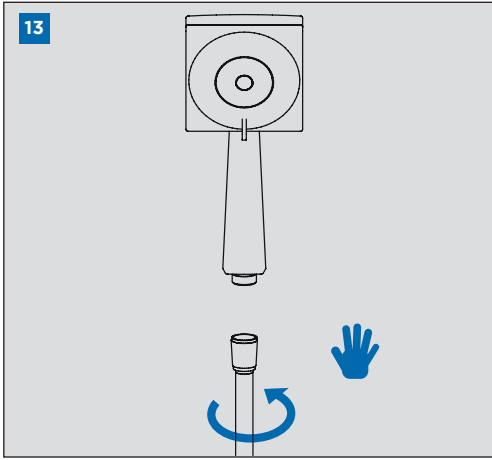

INSTRUCCIONES DE MONTAJE DE COLUMNAS
COLUMN ASSEMBLING INSTRUCTIONS

IG17005-01

CONDICIONES DE SERVICIO DE LA INSTALACIÓN
INSTALLATION WORKING CONDITIONS

 P bar	 Max. 10 Min. 0.5	 3 1 
 T °C	 80° Max. 5° Min.	 65° Max. 5° Min. 

LIMPIEZA / CLEANING

SÍMBOLOS / SYMBOLS

	Sentido de giro / Turning direction
	Fijar con la mano / Fix by hand
	Lápiz / Pencil
	Nivel / Level

	Destornillador / Screwdriver
	Llave Allen 2,5 / Allen 2,5 key
	Taladro / Drill