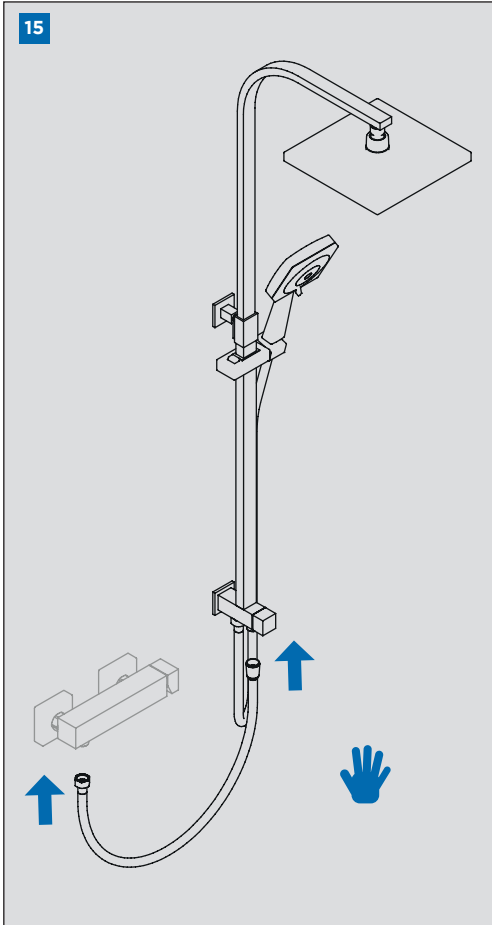

INSTRUCCIONES DE MONTAJE DE COLUMNAS
COLUMN ASSEMBLING INSTRUCTIONS

IG17005-01

CONDICIONES DE SERVICIO DE LA INSTALACIÓN
INSTALLATION WORKING CONDITIONS

 P bar	 Max. 10 Min. 0.5	 3 1 
 T °C	 80° Max. 5° Min.	 65° Max. 5° Min. 

LIMPIEZA / CLEANING

SÍMBOLOS / SYMBOLS

	Sentido de giro / Turning direction
	Fijar con la mano / Fix by hand
	Lápiz / Pencil
	Nivel / Level

	Destornillador / Screwdriver
	Llave Allen 2,5 / Allen 2,5 key
	Taladro / Drill