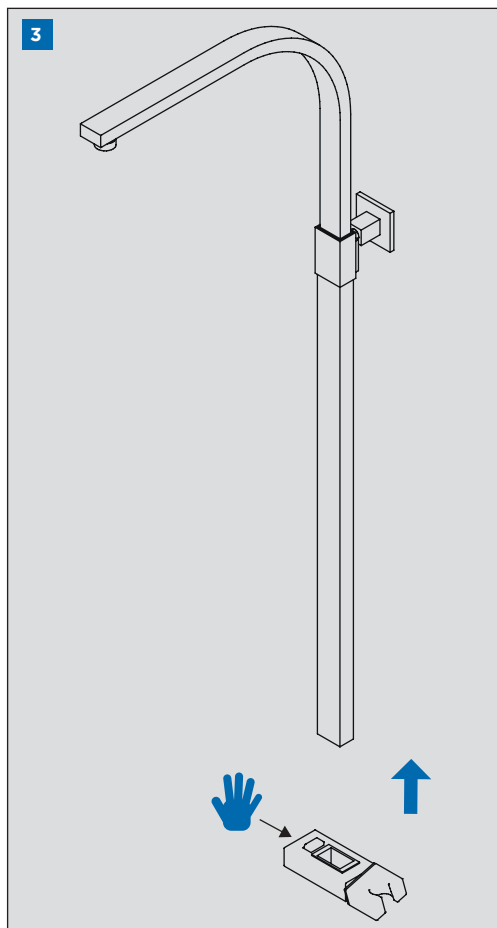

INSTRUCCIONES DE MONTAJE DE COLUMNAS
COLUMN ASSEMBLING INSTRUCTIONS

IG17005-01

CONDICIONES DE SERVICIO DE LA INSTALACIÓN
INSTALLATION WORKING CONDITIONS

 P bar	 Max. 10 Min. 0.5	 3 1 
 T °C	 80° Max. 5° Min.	 65° Max. 5° Min. 

LIMPIEZA / CLEANING

SÍMBOLOS / SYMBOLS

	Sentido de giro / Turning direction
	Fijar con la mano / Fix by hand
	Lápiz / Pencil
	Nivel / Level

	Destornillador / Screwdriver
	Llave Allen 2,5 / Allen 2,5 key
	Taladro / Drill