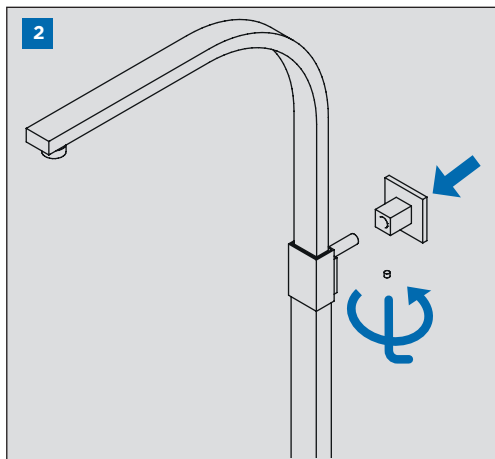

INSTRUCCIONES DE MONTAJE DE COLUMNAS
COLUMN ASSEMBLING INSTRUCTIONS

IG17005-01

CONDICIONES DE SERVICIO DE LA INSTALACIÓN
INSTALLATION WORKING CONDITIONS

 P bar	 Max. 10 Min. 0.5	 3 1 
 T °C	 80° Max. 5° Min.	 65° Max. 5° Min. 

LIMPIEZA / CLEANING

SÍMBOLOS / SYMBOLS

	Sentido de giro / Turning direction
	Fijar con la mano / Fix by hand
	Lápiz / Pencil
	Nivel / Level

	Destornillador / Screwdriver
	Llave Allen 2,5 / Allen 2,5 key
	Taladro / Drill