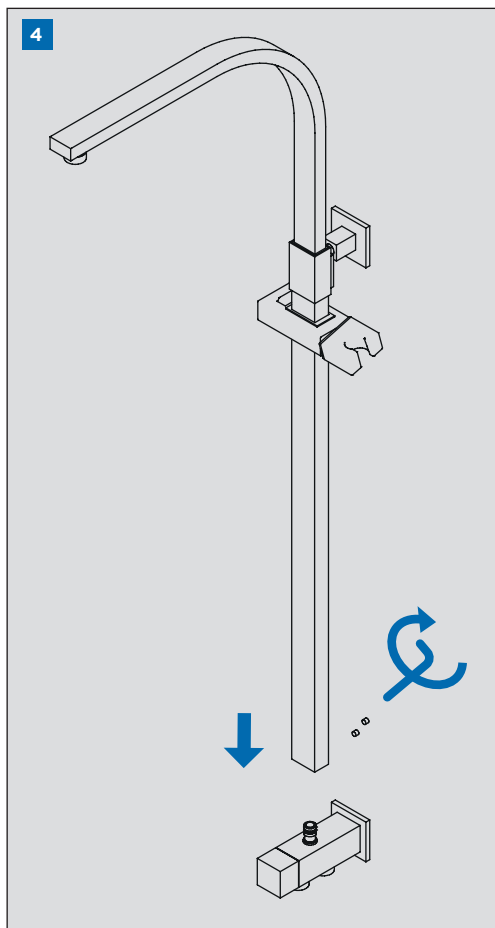

INSTRUCCIONES DE MONTAJE DE COLUMNAS
COLUMN ASSEMBLING INSTRUCTIONS

IG17005-01

CONDICIONES DE SERVICIO DE LA INSTALACIÓN
INSTALLATION WORKING CONDITIONS

 P bar	 Max. 10 Min. 0.5	 3 1 
 T °C	 80° Max. 5° Min.	 65° Max. 5° Min. 

LIMPIEZA / CLEANING

SÍMBOLOS / SYMBOLS

	Sentido de giro / Turning direction
	Fijar con la mano / Fix by hand
	Lápiz / Pencil
	Nivel / Level

	Destornillador / Screwdriver
	Llave Allen 2,5 / Allen 2,5 key
	Taladro / Drill