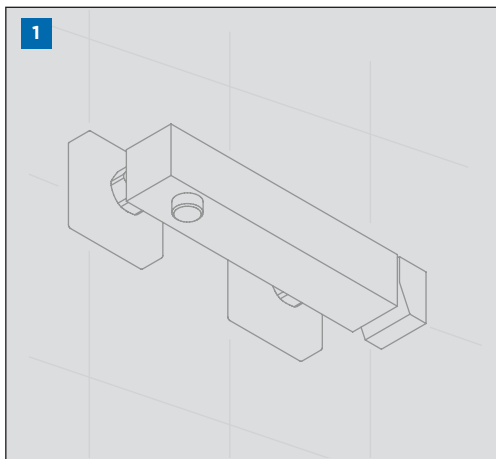

INSTRUCCIONES DE MONTAJE DE COLUMNAS
COLUMN ASSEMBLING INSTRUCTIONS

IG17005-01

CONDICIONES DE SERVICIO DE LA INSTALACIÓN
INSTALLATION WORKING CONDITIONS

 P bar	 Max. 10 Min. 0.5	 3 1 
 T °C	 80° Max. 5° Min.	 65° Max. 5° Min. 

LIMPIEZA / CLEANING

SÍMBOLOS / SYMBOLS

	Sentido de giro / Turning direction
	Fijar con la mano / Fix by hand
	Lápiz / Pencil
	Nivel / Level

	Destornillador / Screwdriver
	Llave Allen 2,5 / Allen 2,5 key
	Taladro / Drill