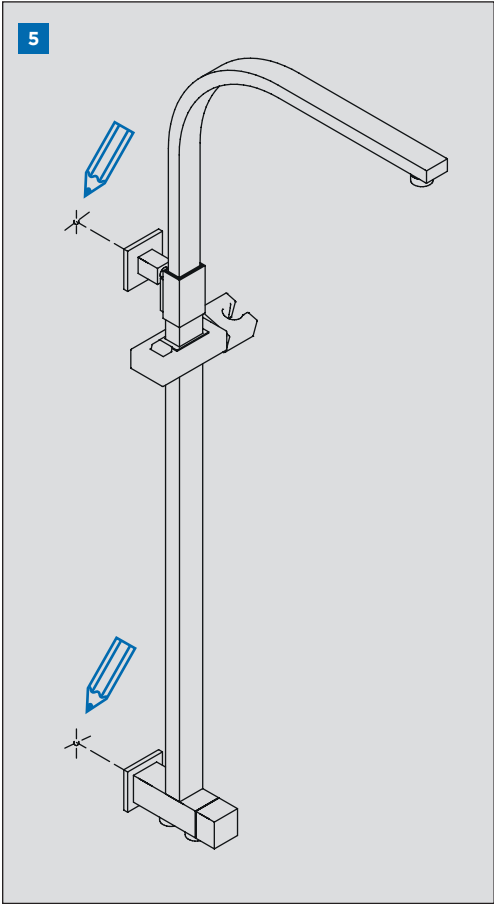

INSTRUCCIONES DE MONTAJE DE COLUMNAS
COLUMN ASSEMBLING INSTRUCTIONS

IG17005-01

CONDICIONES DE SERVICIO DE LA INSTALACIÓN
INSTALLATION WORKING CONDITIONS

 P bar	 Max. 10 Min. 0.5	 3 1 
 T °C	 80° Max. 5° Min.	 65° Max. 5° Min. 

LIMPIEZA / CLEANING

SÍMBOLOS / SYMBOLS

	Sentido de giro / Turning direction
	Fijar con la mano / Fix by hand
	Lápiz / Pencil
	Nivel / Level

	Destornillador / Screwdriver
	Llave Allen 2,5 / Allen 2,5 key
	Taladro / Drill