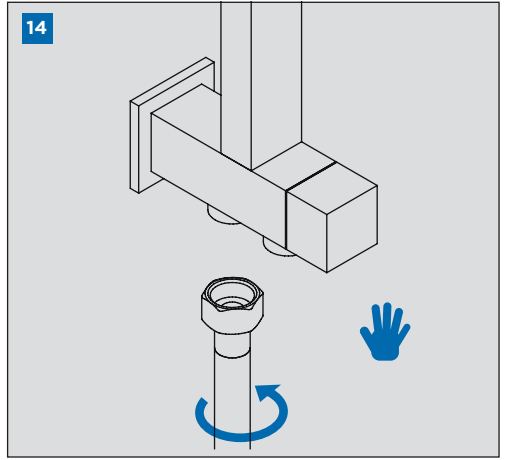

INSTRUCCIONES DE MONTAJE DE COLUMNAS
COLUMN ASSEMBLING INSTRUCTIONS

IG17005-01

CONDICIONES DE SERVICIO DE LA INSTALACIÓN
INSTALLATION WORKING CONDITIONS

 P bar	 Max. 10 Min. 0.5	 3 1 
 T °C	 80° Max. 5° Min.	 65° Max. 5° Min. 

LIMPIEZA / CLEANING

SÍMBOLOS / SYMBOLS

	Sentido de giro / Turning direction
	Fijar con la mano / Fix by hand
	Lápiz / Pencil
	Nivel / Level

	Destornillador / Screwdriver
	Llave Allen 2,5 / Allen 2,5 key
	Taladro / Drill