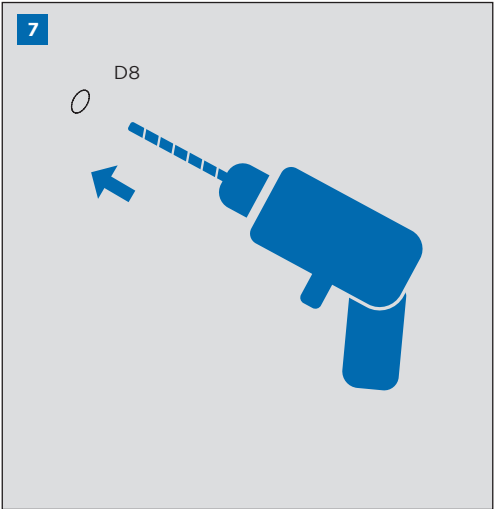

INSTRUCCIONES DE MONTAJE DE COLUMNAS
COLUMN ASSEMBLING INSTRUCTIONS

IG17005-01

CONDICIONES DE SERVICIO DE LA INSTALACIÓN
INSTALLATION WORKING CONDITIONS

 P bar	 Max. 10 Min. 0.5	 3 1 
 T °C	 80° Max. 5° Min.	 65° Max. 5° Min. 

LIMPIEZA / CLEANING

SÍMBOLOS / SYMBOLS

	Sentido de giro / Turning direction
	Fijar con la mano / Fix by hand
	Lápiz / Pencil
	Nivel / Level

	Destornillador / Screwdriver
	Llave Allen 2,5 / Allen 2,5 key
	Taladro / Drill