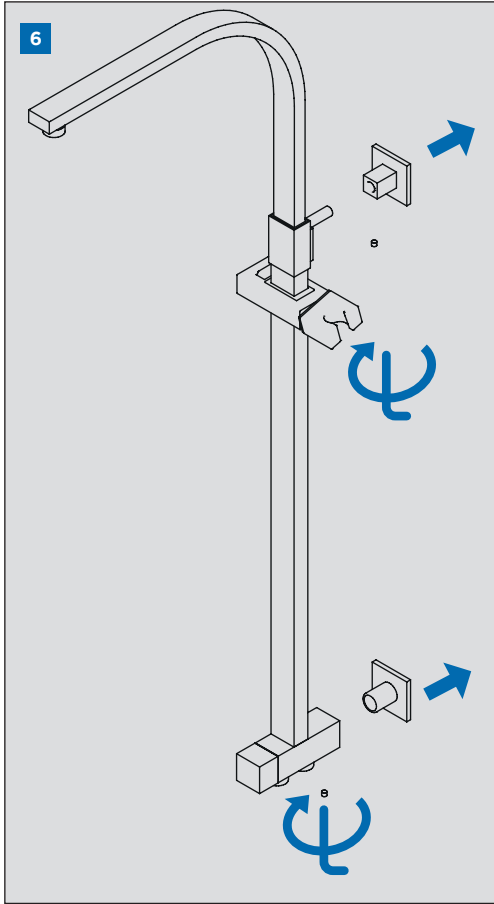

INSTRUCCIONES DE MONTAJE DE COLUMNAS
COLUMN ASSEMBLING INSTRUCTIONS

IG17005-01

CONDICIONES DE SERVICIO DE LA INSTALACIÓN
INSTALLATION WORKING CONDITIONS

 P bar	 Max. 10 Min. 0.5	 3 1 
 T °C	 80° Max. 5° Min.	 65° Max. 5° Min. 

LIMPIEZA / CLEANING

SÍMBOLOS / SYMBOLS

	Sentido de giro / Turning direction
	Fijar con la mano / Fix by hand
	Lápiz / Pencil
	Nivel / Level

	Destornillador / Screwdriver
	Llave Allen 2,5 / Allen 2,5 key
	Taladro / Drill