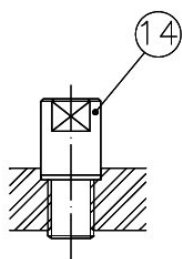


Ref: **2025C****Válvula de esfera tripartida inox 316 PN 63 base actuador BSP**

TOPE MANETA  
HANDLE STOPPER