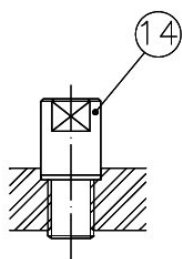

Ref: **2025C**

Vàlvula esfera pas total 3 peces

TOPE MANETA
HANDLE STOPPER